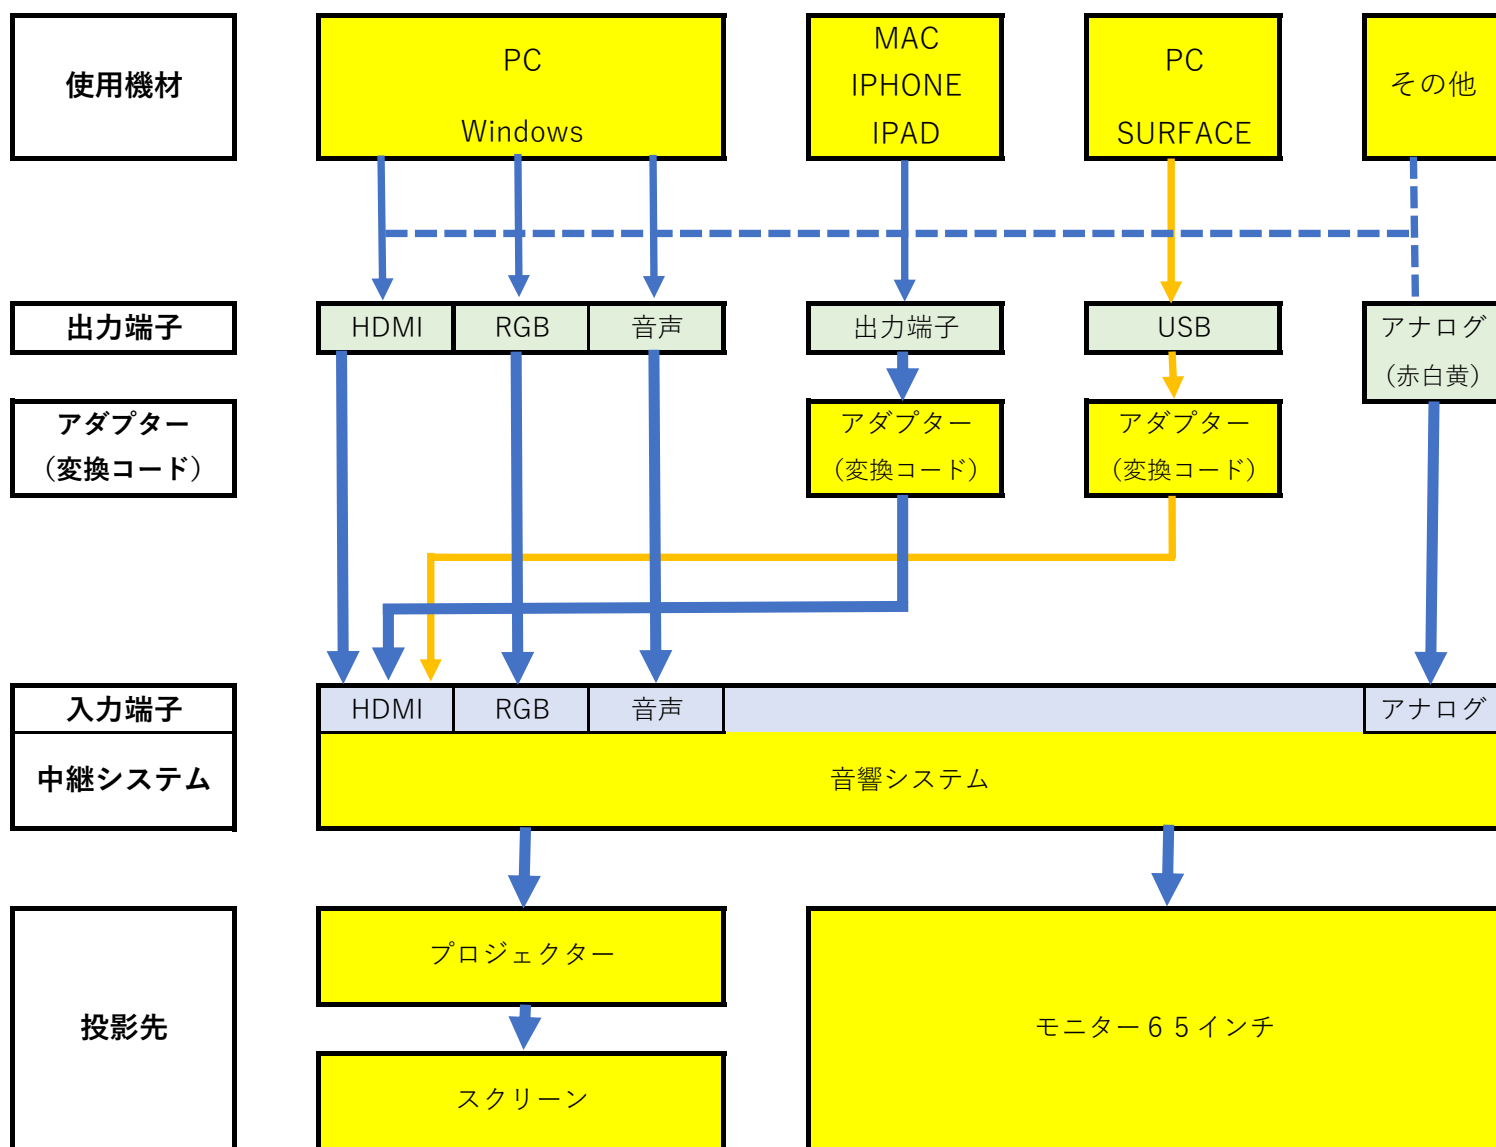

# 映像ご利用のお客様へのご案内

2020/06/01現在

当館で対応可能な接続は下記になります。

(青線は5m以内接続可能ですが、黄線はケーブル等所有せず非対応となります。)

## (ご注意)

- ※映像をご利用の場合は事前に試写して頂くことを原則とします。
- ※当ホールの音響システムはHDMI又はRGB端子及びアナログにて入力が可能です。
- ※HDMI/RGBへの変換アダプターはMAC/IPHONE/IPAD用のみとなります。
- ※RGB端子は映像のみの入力故に、音声は別入力が必要になります。
- ※その他については直接お問い合わせください。