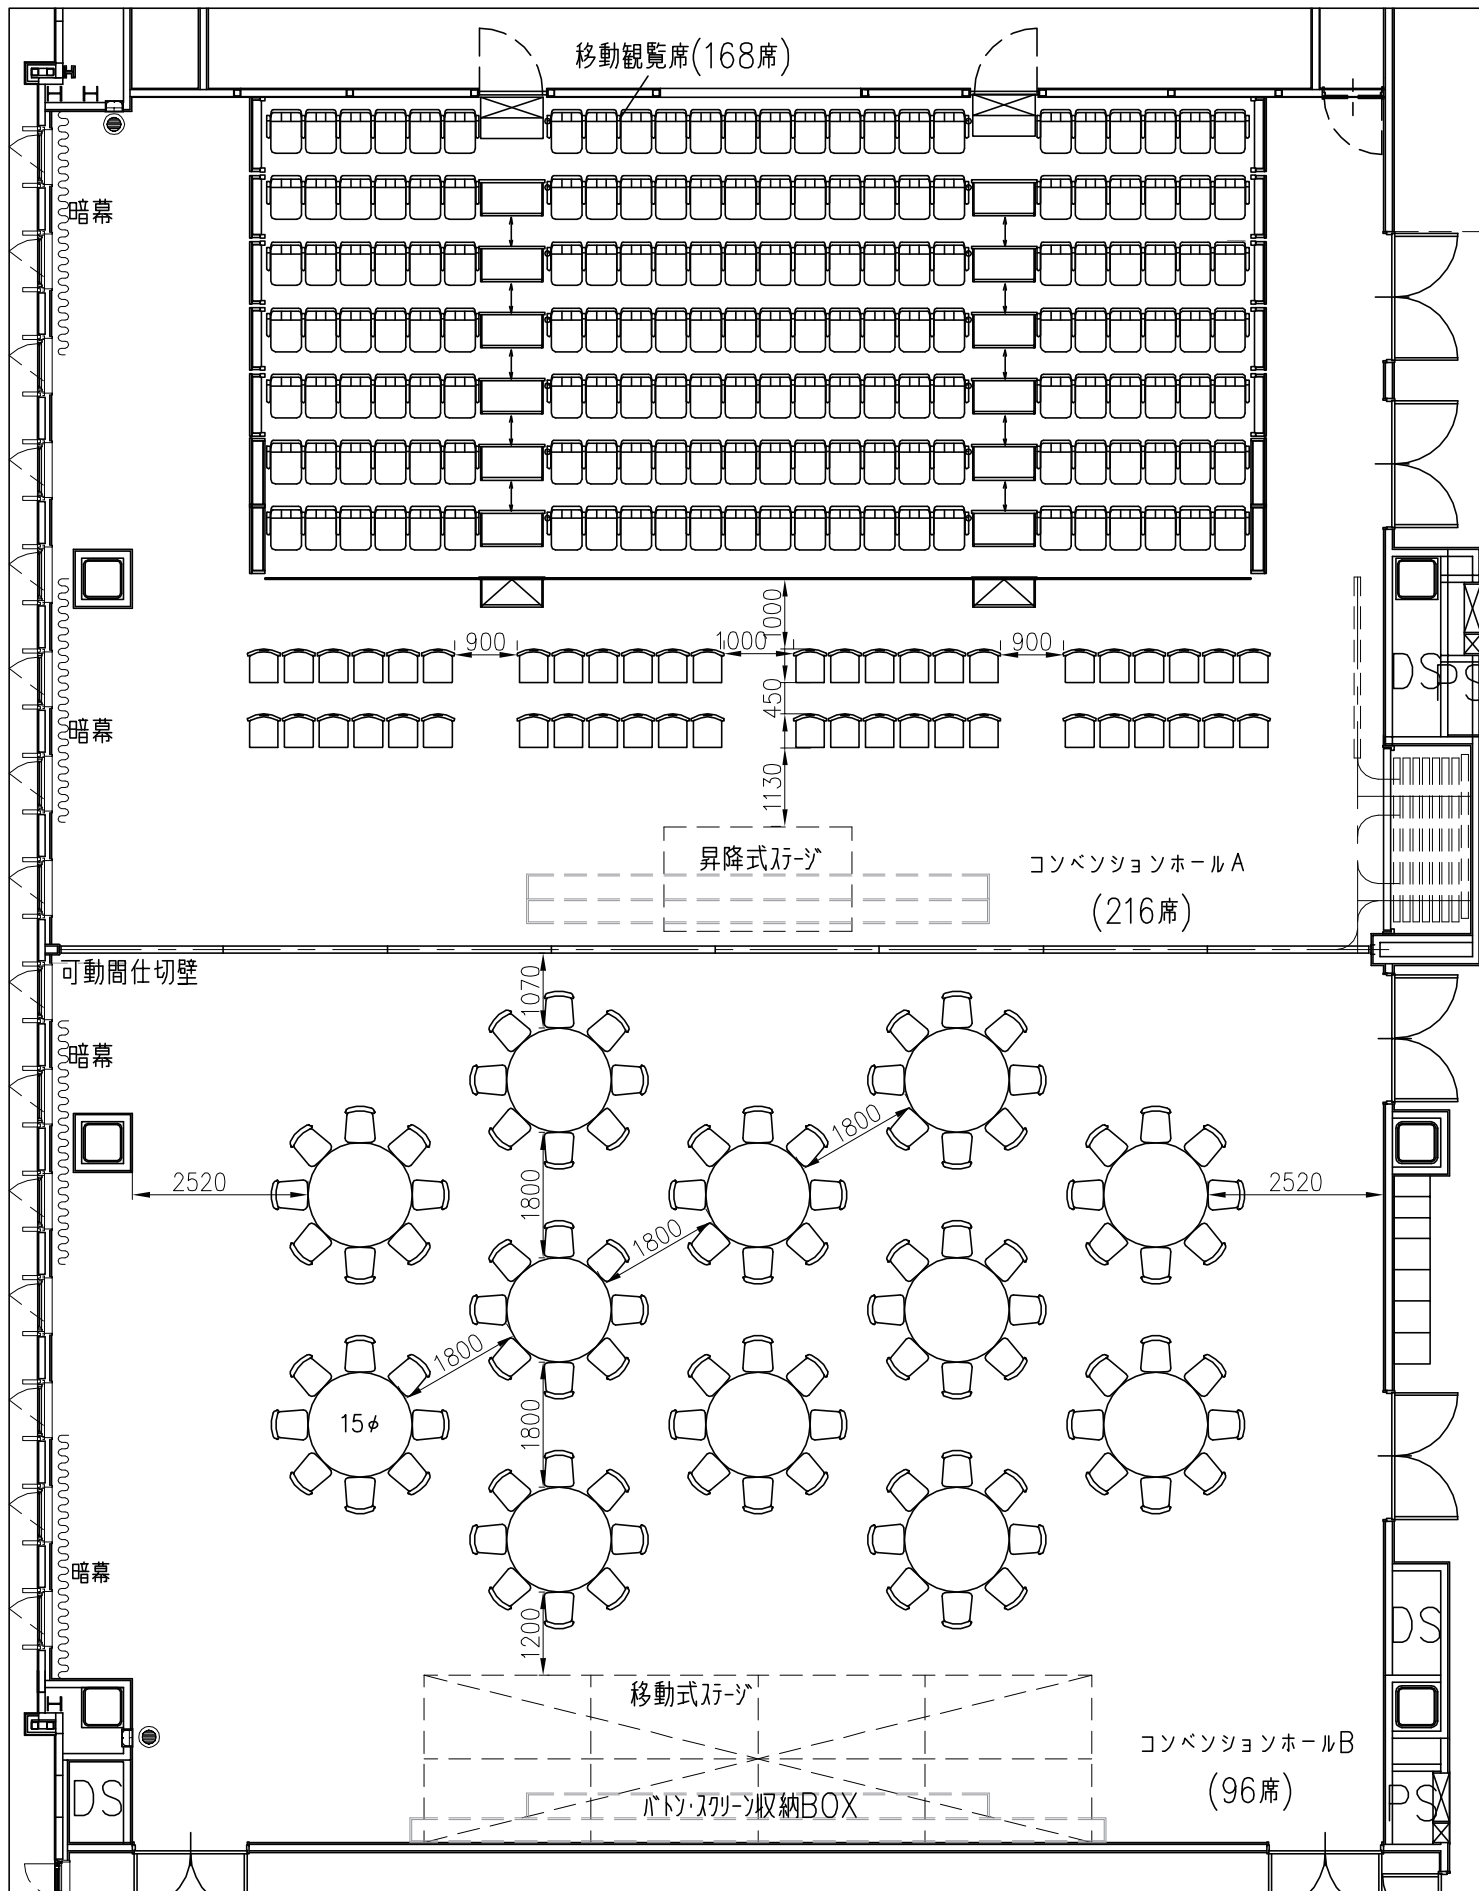

A.シアター形式 B.シアター形式

A.シアター形式 B.スクール形式

A.シアター形式 B.ピクチャ形式

A.シアター形式 B.宴会形式  
(円卓1500φ)

A. スクール形式 B. スクール形式

A.スクリーン形式 B.シアター形式

A. スクール形式 B. ビュー形式

A. スクール形式 B. 宴会形式  
 (円卓1500φ)

移動観覧席+イス

(504席)

シアター形式(イスのみ)

イス  
(504席)

宴席形式(着席)

テーブル+イス (円卓1500φ)

(240席)

宴席形式(立食)

テーブル (円卓1500φ)

宴席形式(対面)

テーブル+イス

(200席)

ブース形式(20ブース)

(20ブース)

ブース形式(30ブース)

(30ブース)

ブース形式(22ブース)

(22ブース)