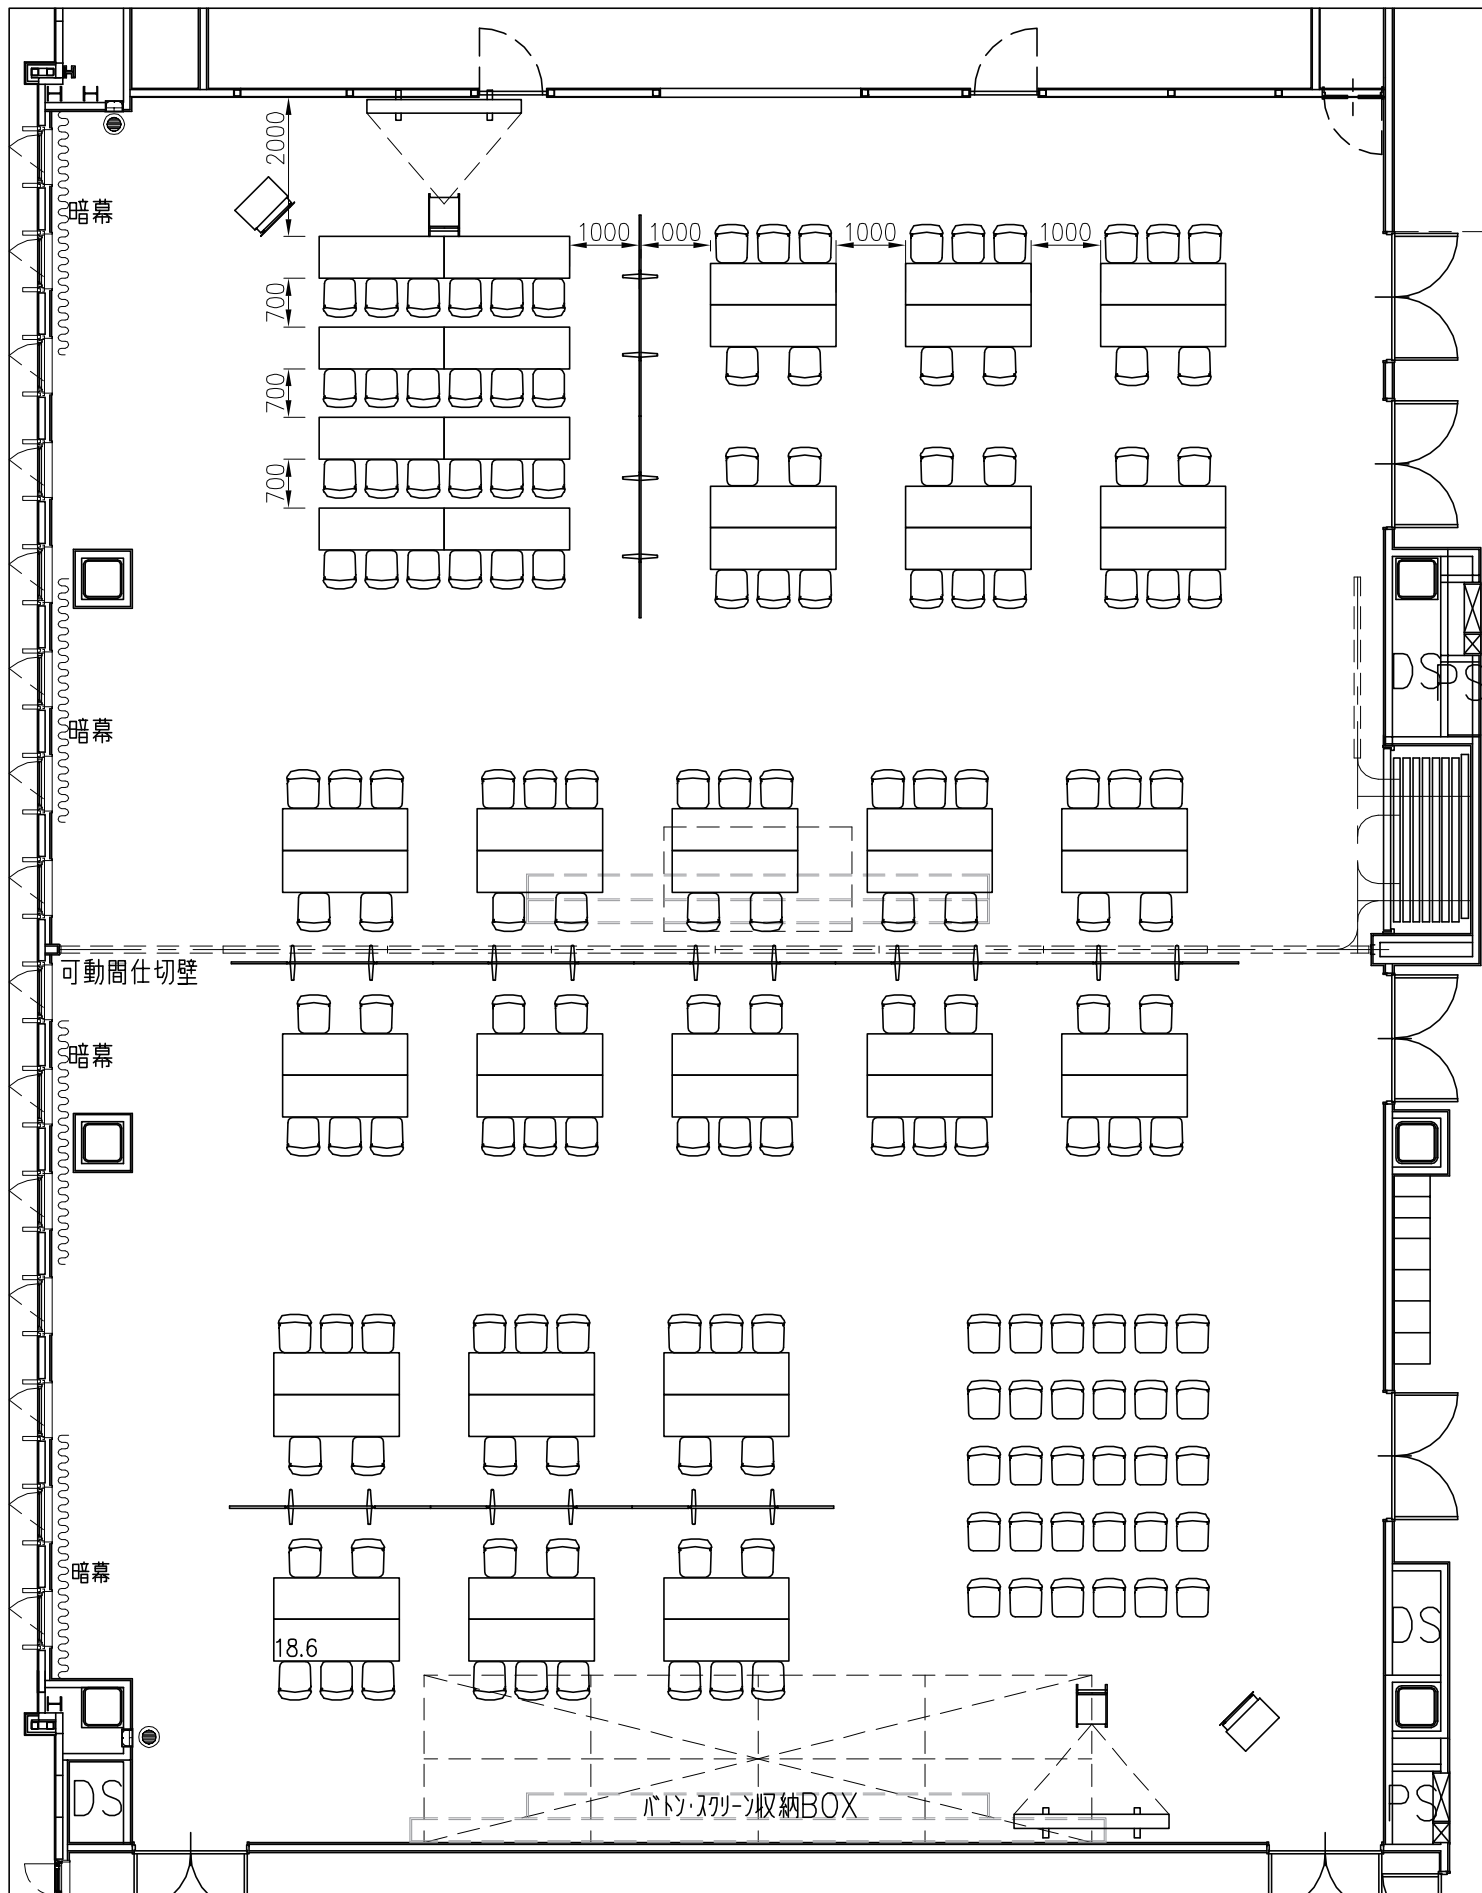

A.ビュティ形式 B.シアター形式

A. ビュッフェ形式 B. スクール形式

A. 宴会形式 B. シアター形式  
(円卓1500φ)

A. 宴席形式 B. スクール形式  
(円卓1500φ)

スクール形式(全席)

テーブル+イス

(336席)

シアター形式(移動観覧席)

移動観覧席+イス

(504席)

シアター形式(イスのみ)

イス  
(504席)

宴席形式(着席)

テーブル+イス (円卓1500φ)

(240席)

宴席形式(立食)

テーブル (円卓1500φ)

宴席形式(対面)

テーブル+イス

(200席)

ブース形式(20ブース)

(20ブース)

ブース形式(30ブース)

(30ブース)

ブース形式(22ブース)

(22ブース)