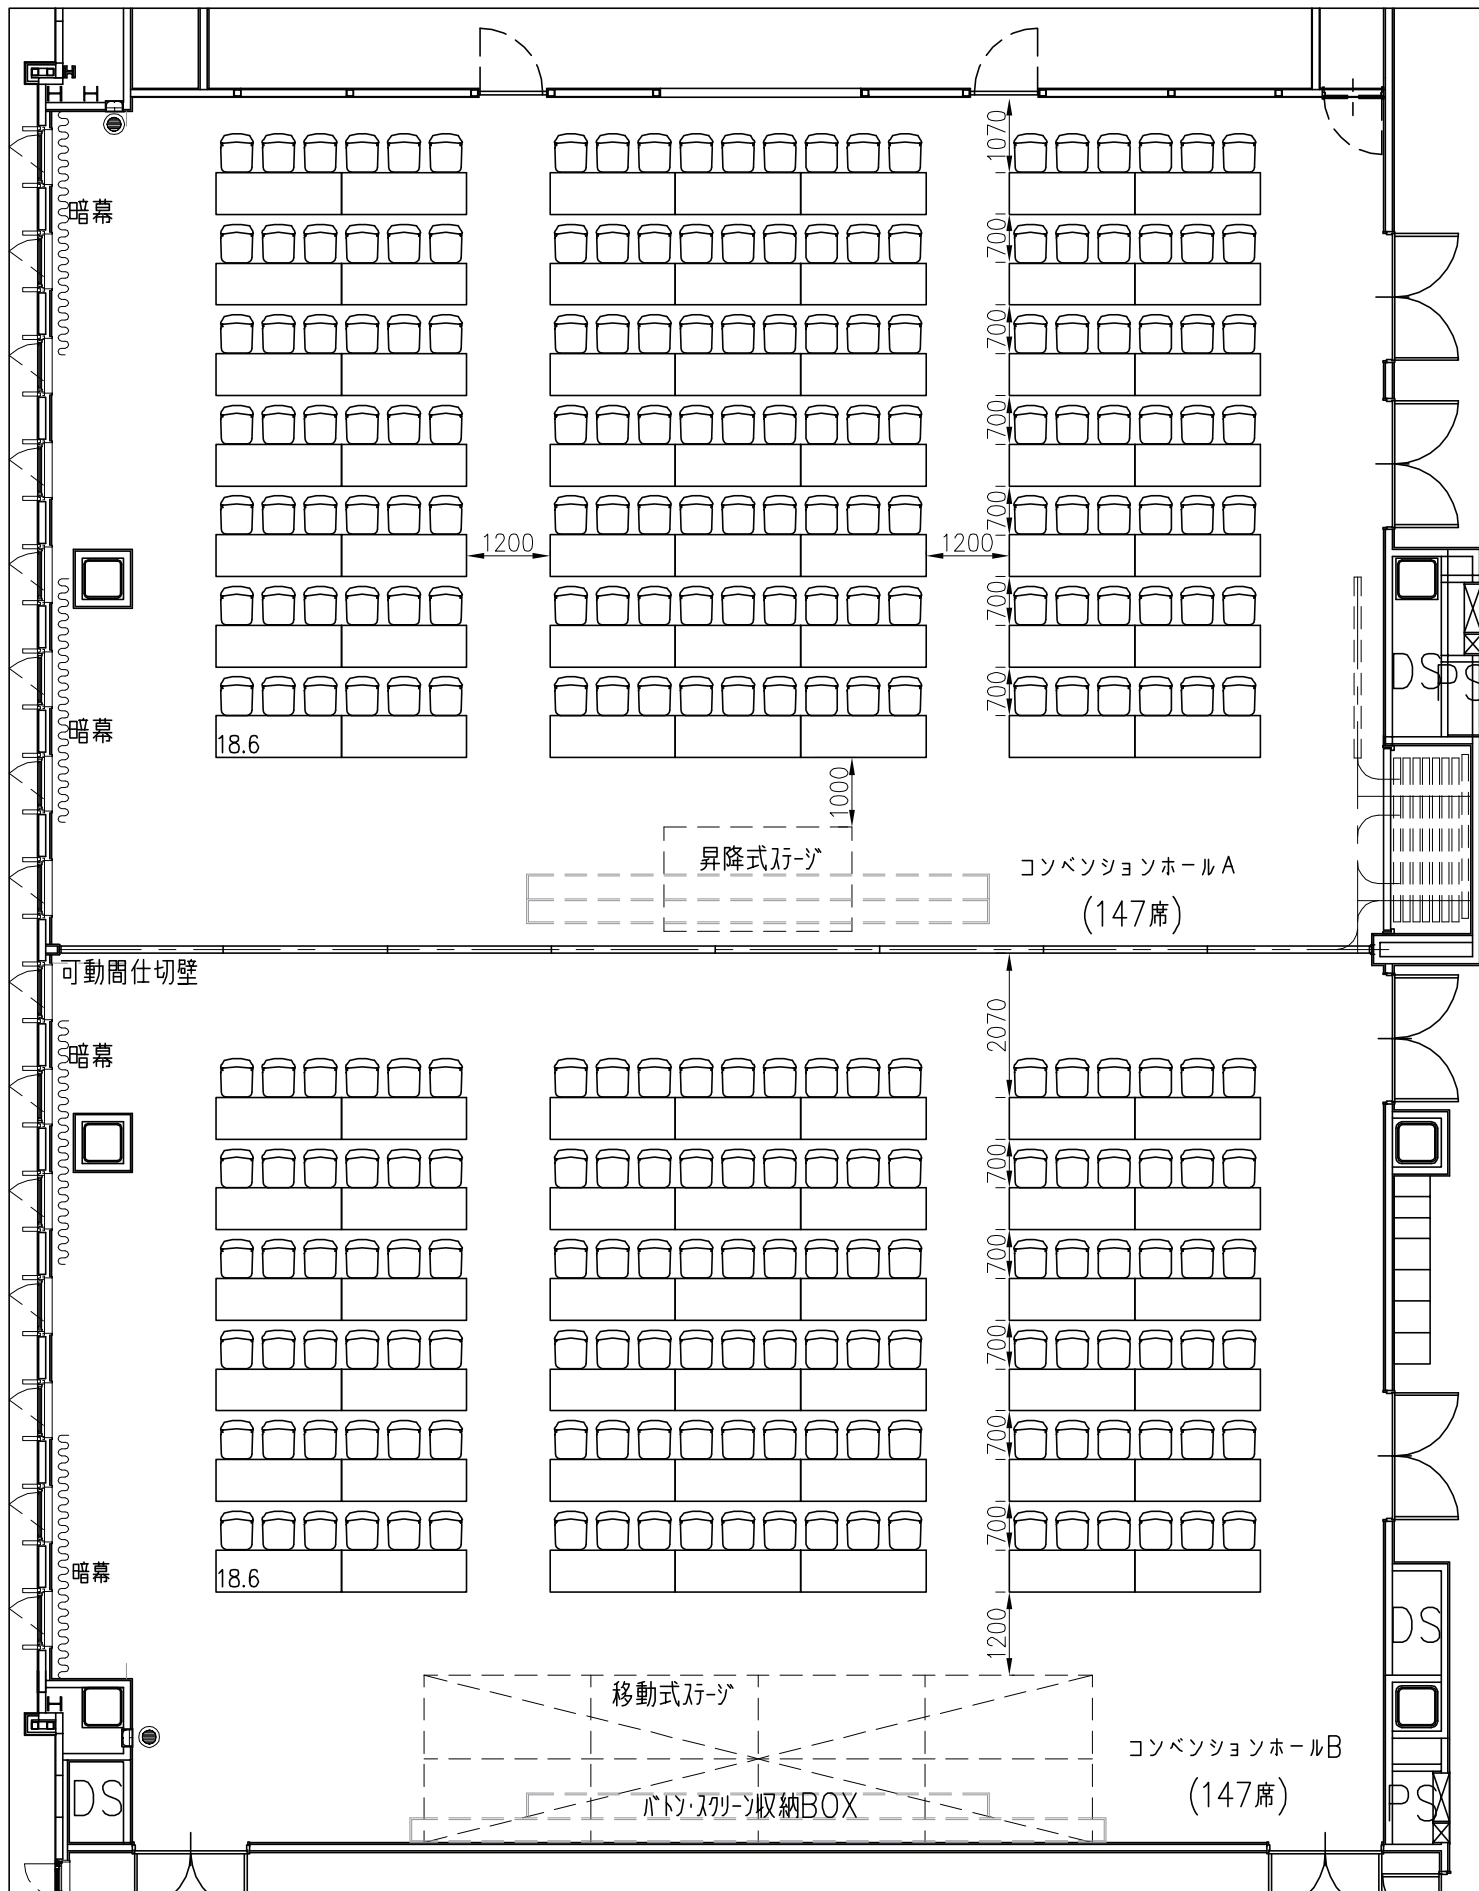

A.シアター形式 B.シアター形式

A.シアター形式 B.スクール形式

A.シアター形式 B.ピクチャ形式

A.シアター形式 B.宴会形式  
(円卓1500φ)

A. スクール形式 B. スクール形式

A.スクリーン形式 B.シアター形式

A. スクール形式 B. ビュー形式

A. スクール形式 B. 宴会形式  
 (円卓1500φ)

移動観覧席+イス

(504席)

シアター形式(イスのみ)

イス  
(504席)

宴席形式(着席)

テーブル+イス (円卓1500φ)

(240席)

宴席形式(立食)

テーブル (円卓1500φ)

宴席形式(対面)

テーブル+イス

(200席)

ブース形式(20ブース)

(20ブース)

ブース形式(30ブース)

(30ブース)

ブース形式(22ブース)

(22ブース)