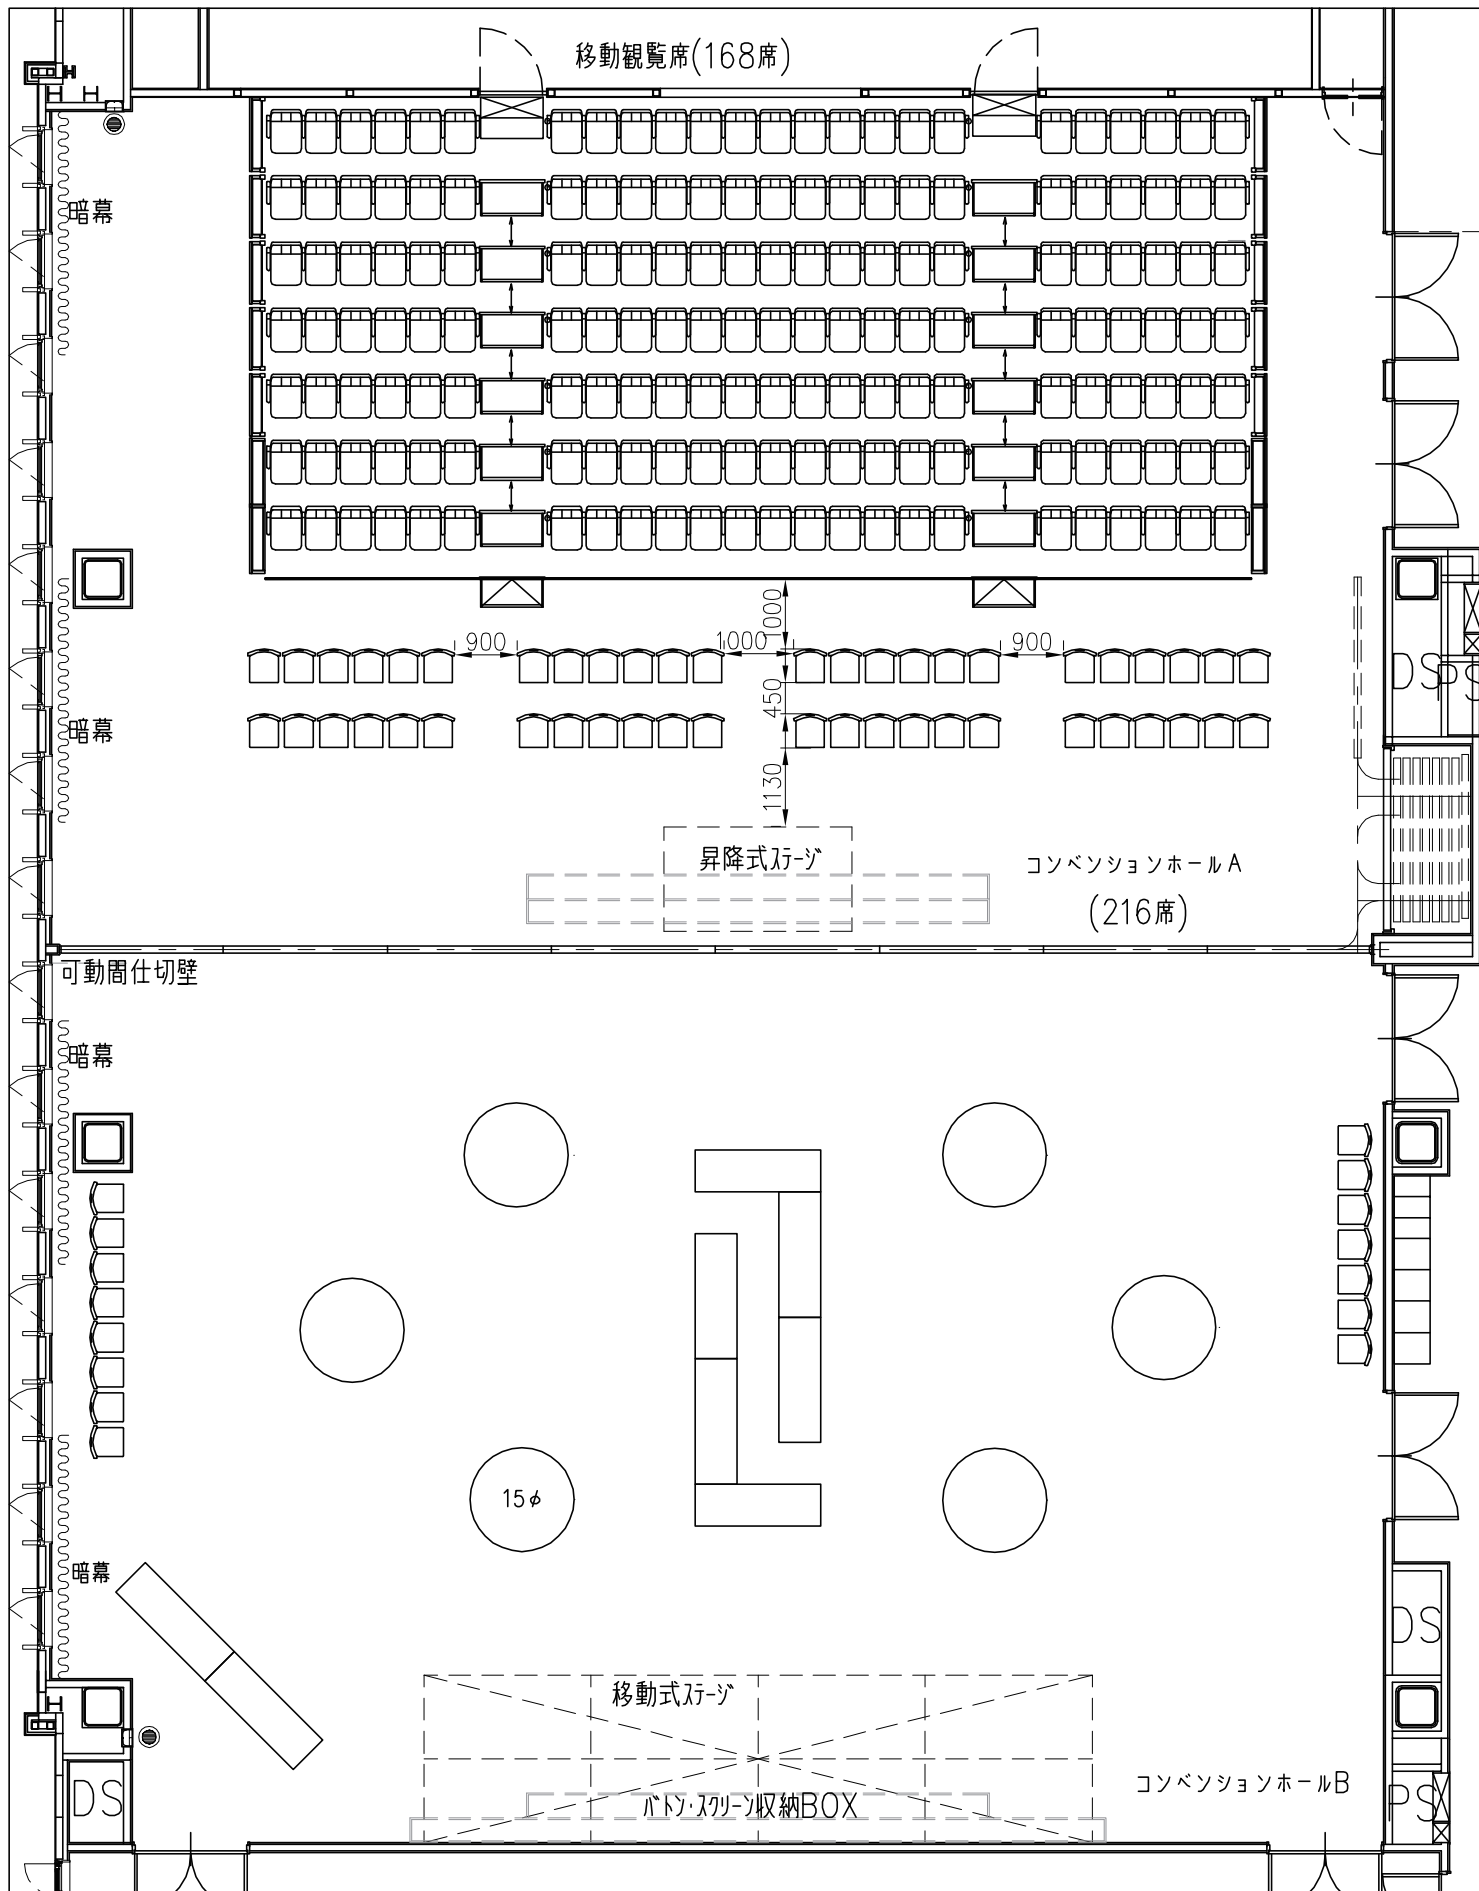

A.シアター形式 B.シアター形式

A.シアター形式 B.スクール形式

A.シアター形式 B.ピクチャ形式

A.シアター形式 B.宴会形式  
(円卓1500φ)

A. スクール形式 B. スクール形式

A.スクリーン形式 B.シアター形式

A. スクール形式 B. ビュー形式

A. スクール形式 B. 宴会形式  
 (円卓1500φ)

移動観覧席+イス

(504席)

シアター形式(イスのみ)

イス  
(504席)

宴席形式(着席)

テーブル+イス (円卓1500φ)

(240席)

宴席形式(立食)

テーブル (円卓1500φ)

宴席形式(対面)

テーブル+イス

(200席)

ブース形式(20ブース)

(20ブース)

ブース形式(30ブース)

(30ブース)

ブース形式(22ブース)

(22ブース)