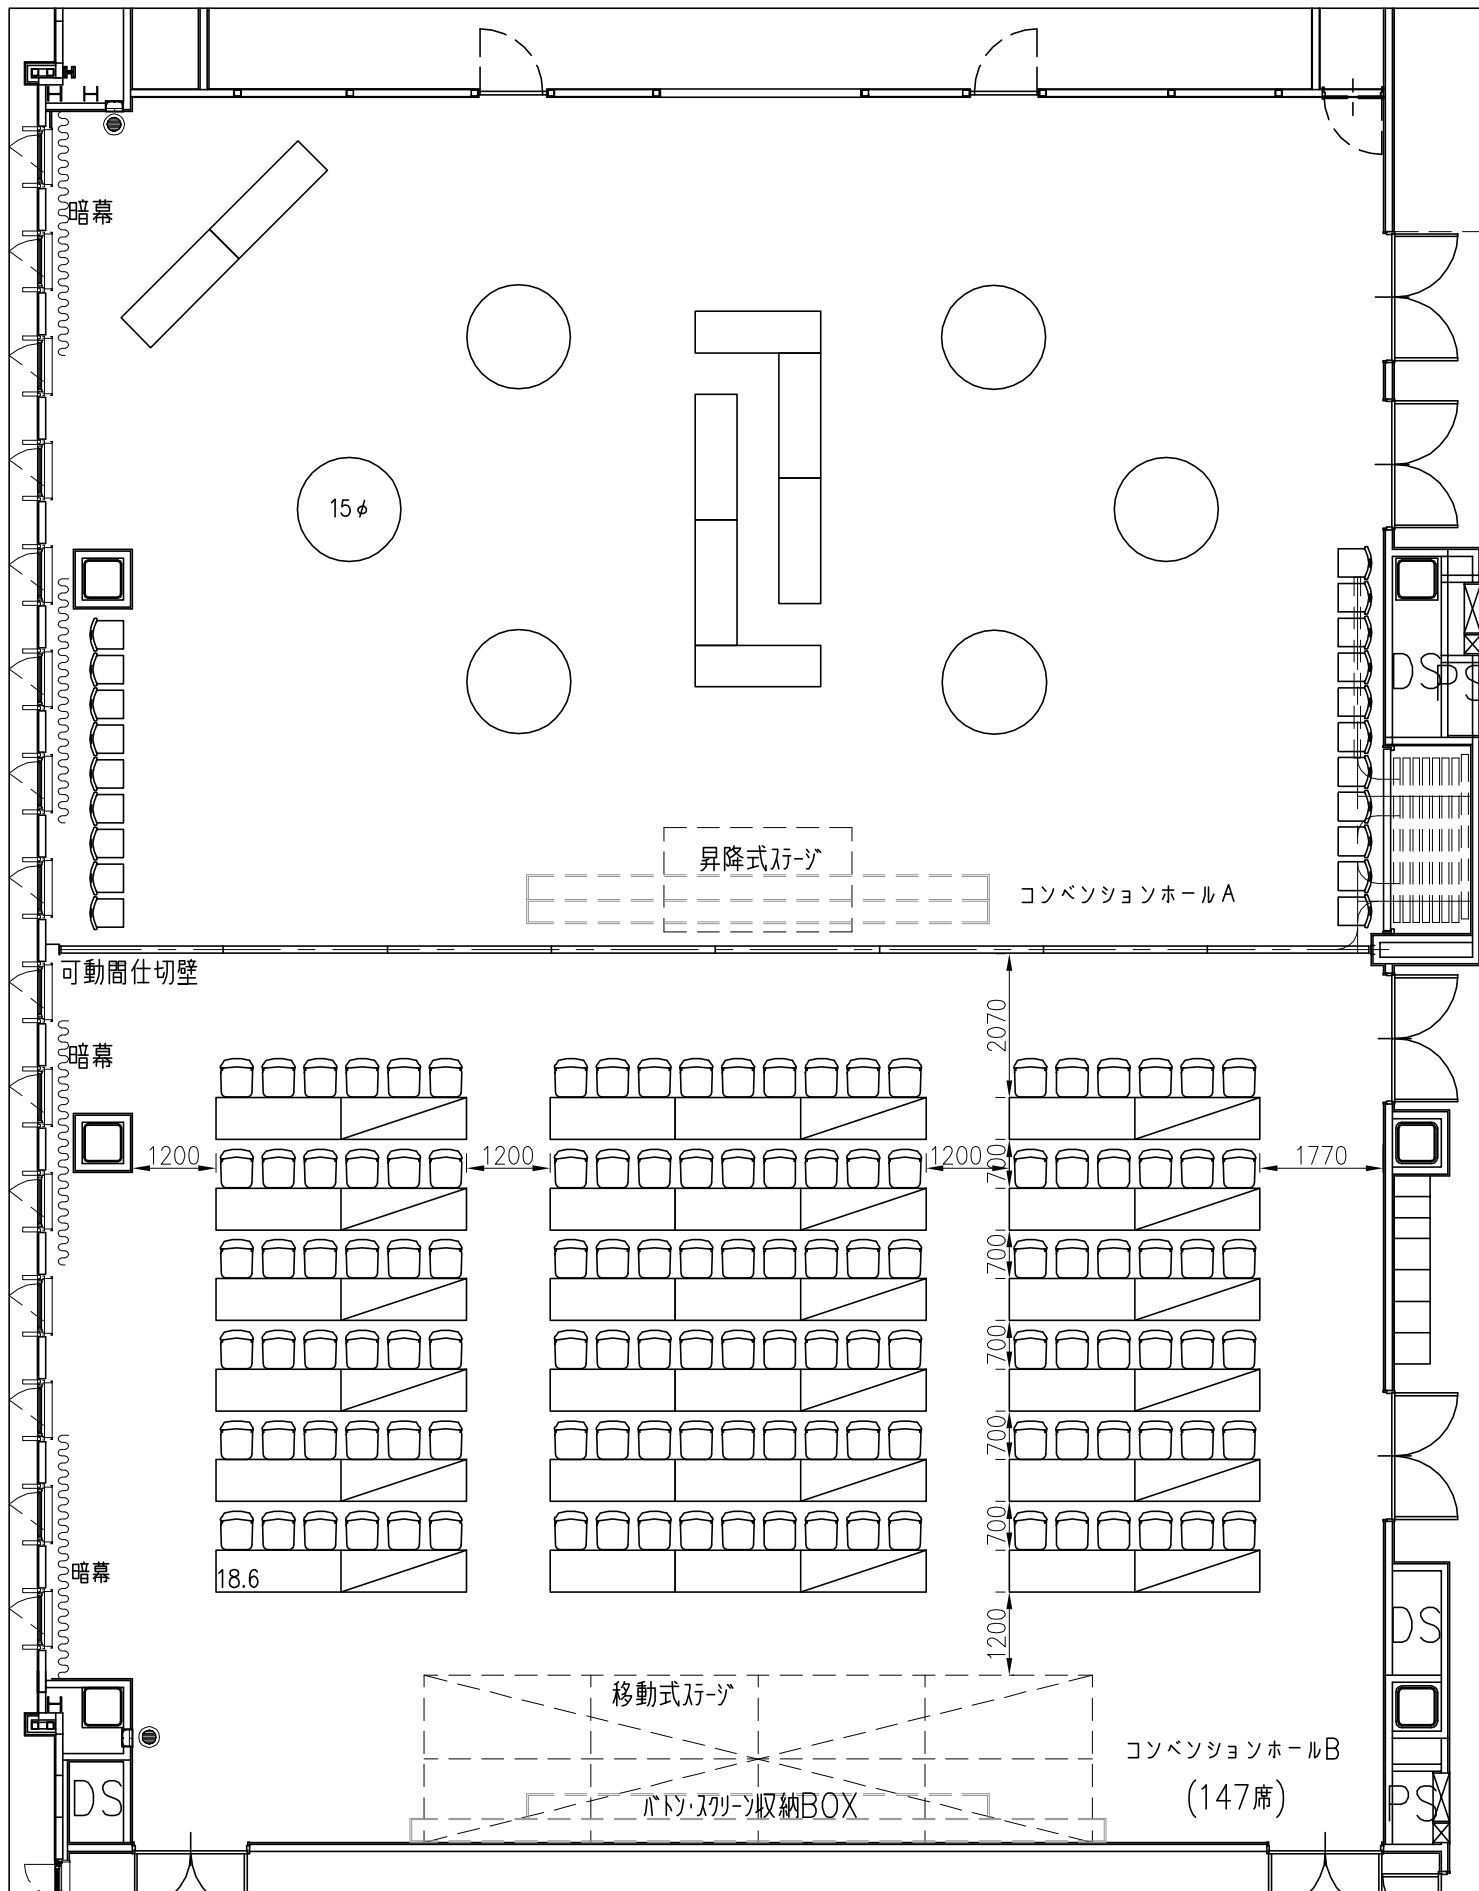

A.ビュティ形式 B.シアター形式