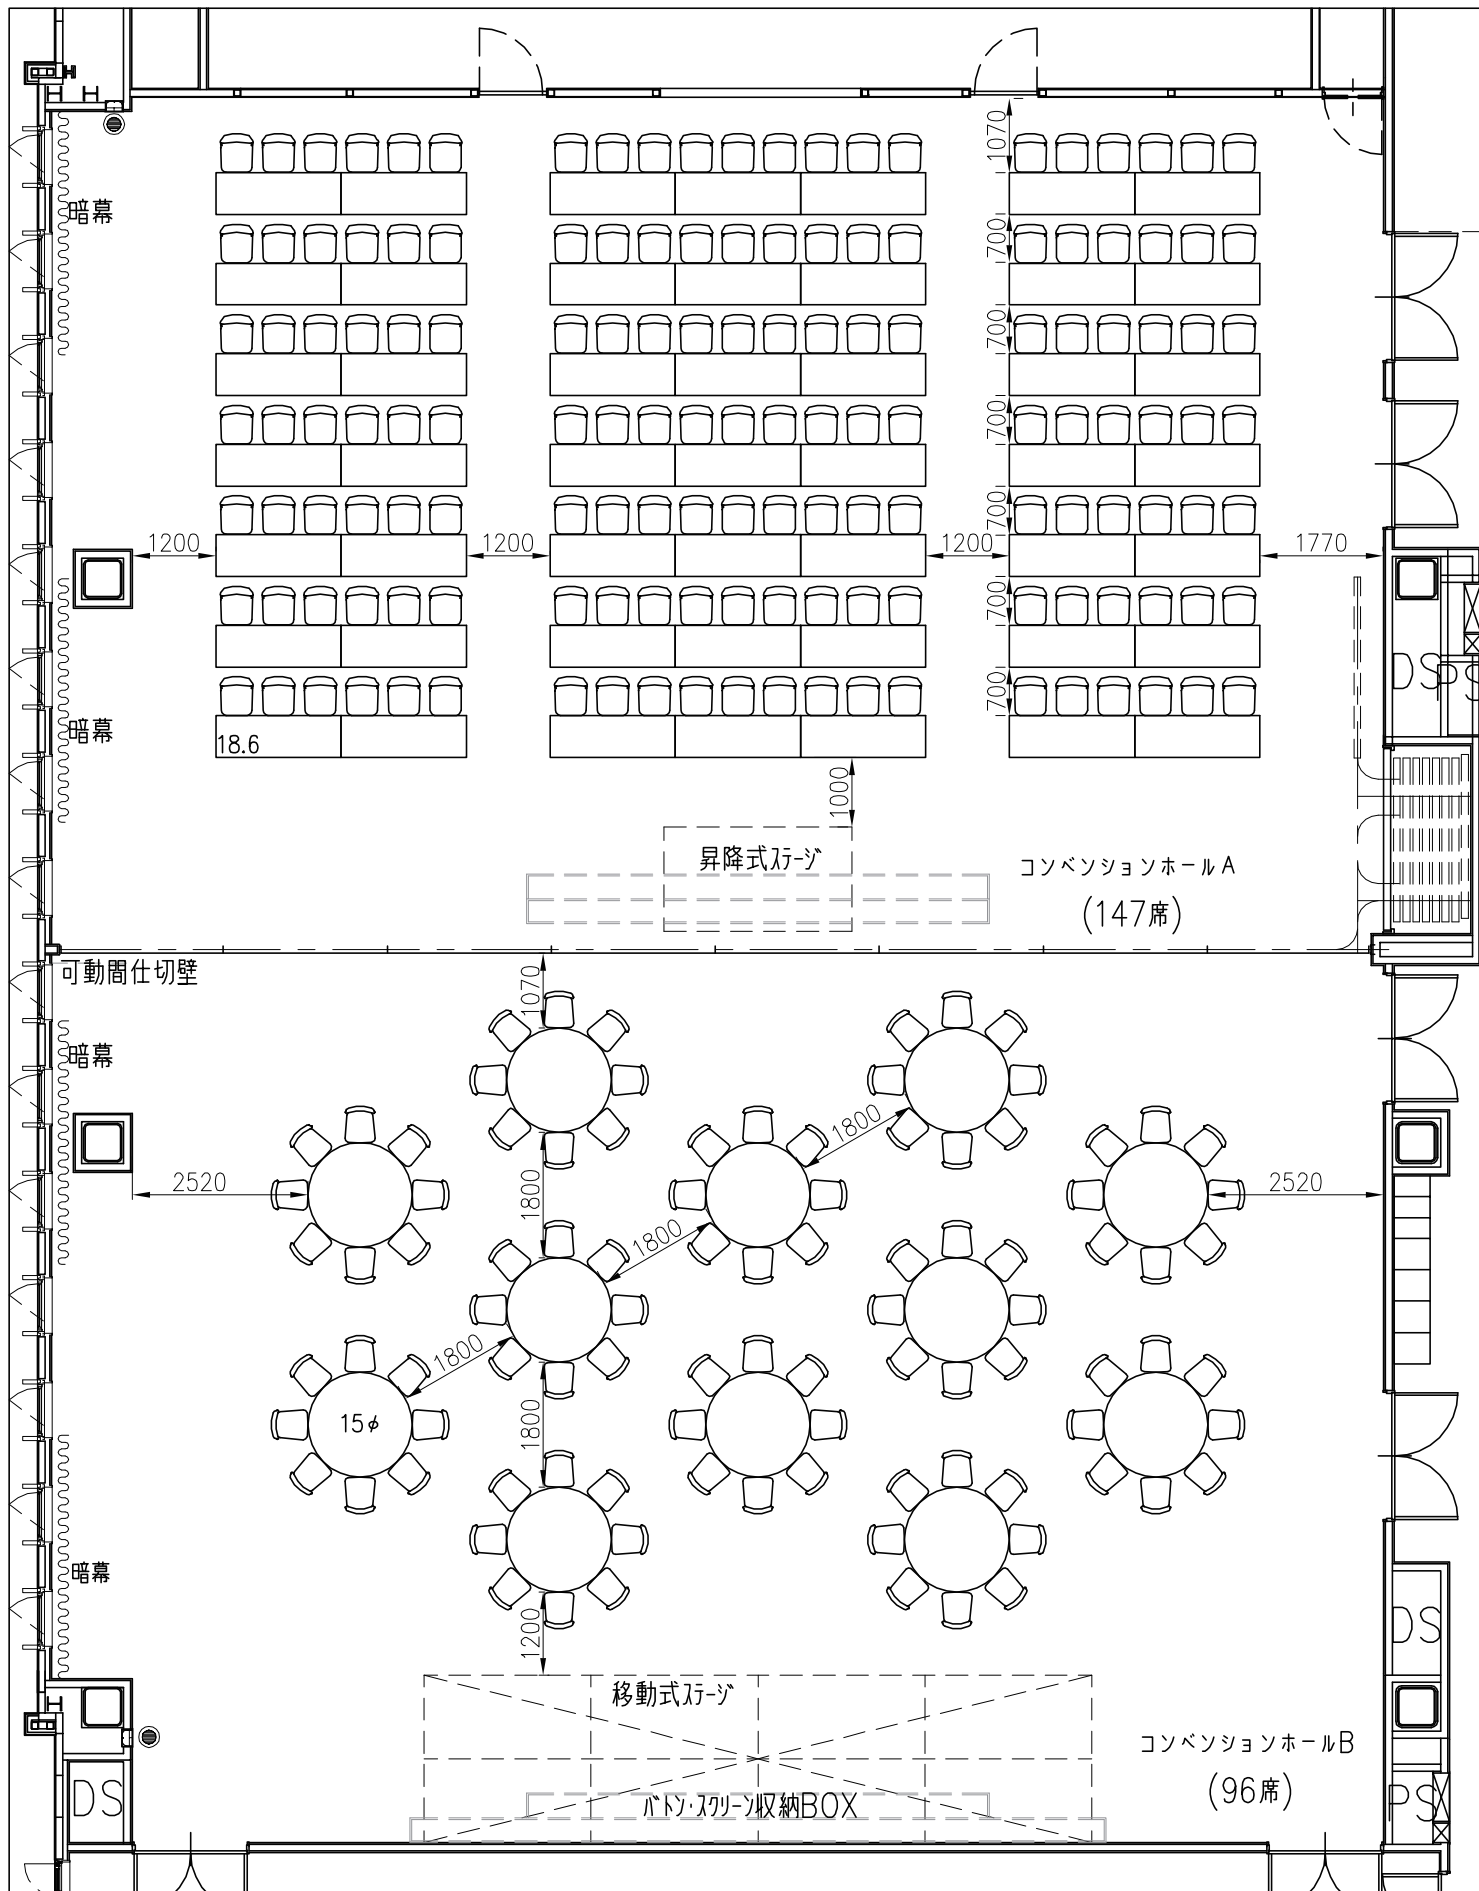

A.シアター形式 B.シアター形式

A.シアター形式 B.スクール形式

A.シアター形式 B.ピクチャ形式

A.シアター形式 B.宴会形式  
(円卓1500φ)

A. スクール形式 B. スクール形式

A.スクリーン形式 B.シアター形式

A. スクール形式 B. ビュー形式

A. スクール形式 B. 宴会形式  
 (円卓1500φ)

移動観覧席+イス

(504席)

シアター形式(イスのみ)

イス  
(504席)

宴席形式(着席)

テーブル+イス (円卓1500φ)

(240席)

宴席形式(立食)

テーブル (円卓1500φ)

宴席形式(対面)

テーブル+イス

(200席)

ブース形式(20ブース)

(20ブース)

ブース形式(30ブース)

(30ブース)

ブース形式(22ブース)

(22ブース)