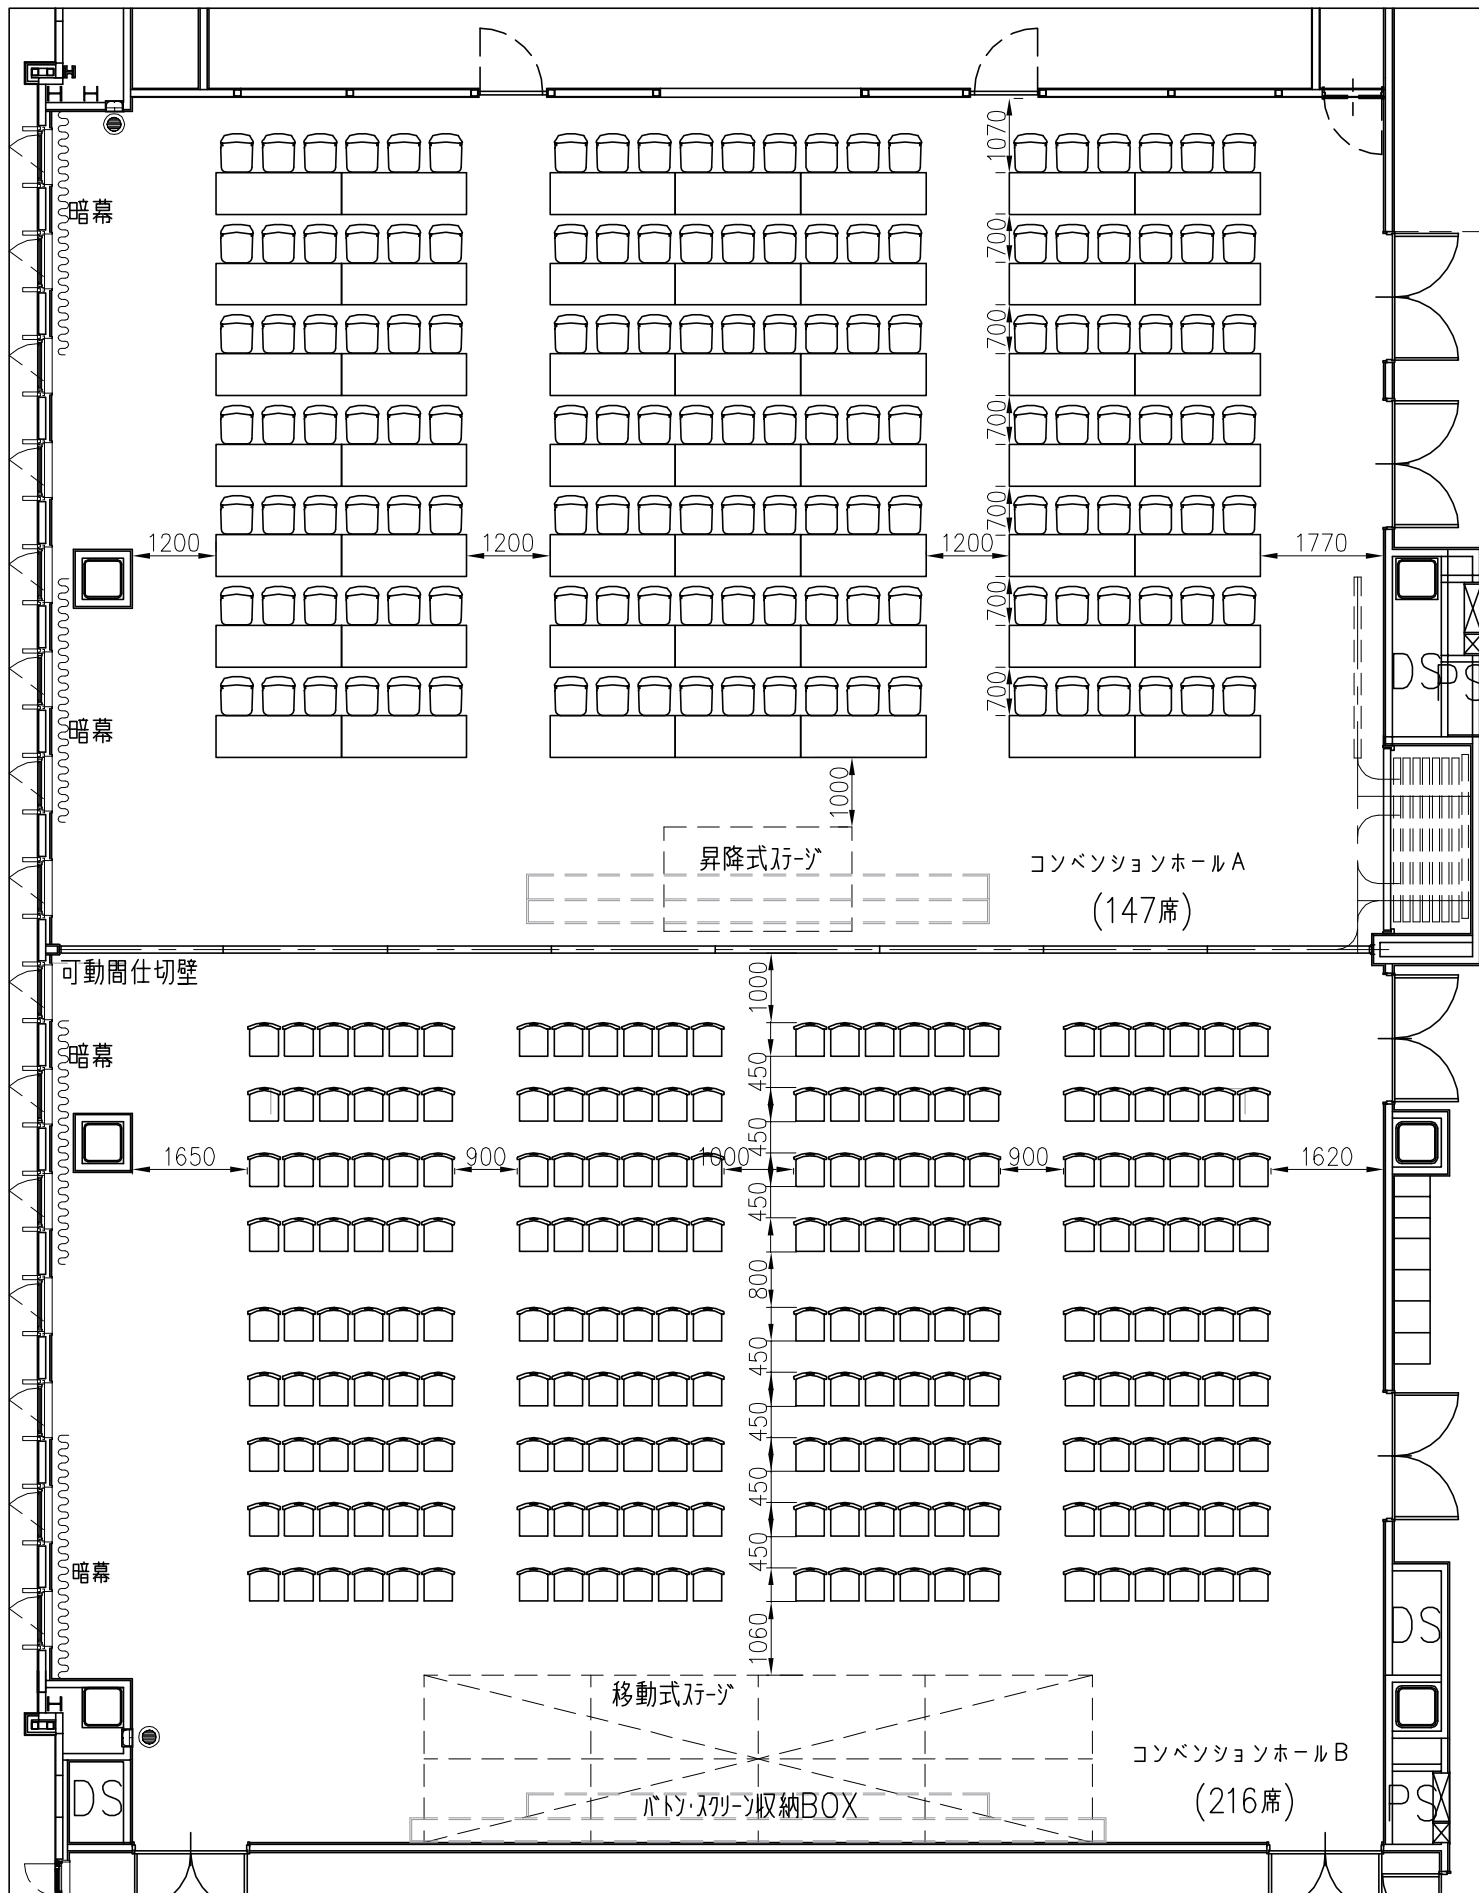

A.シアター形式 B.シアター形式

A.シアター形式 B.スクール形式

A.シアター形式 B.ピクチャ形式

A.シアター形式 B.宴会形式  
(円卓1500φ)

A. スクール形式 B. スクール形式

A.スクリーン形式 B.シアター形式

A. スクール形式 B. ビュー形式

A. スクール形式 B. 宴会形式  
 (円卓1500φ)

移動観覧席+イス

(504席)

シアター形式(イスのみ)

イス  
(504席)

宴席形式(着席)

テーブル+イス (円卓1500φ)

(240席)

宴席形式(立食)

テーブル (円卓1500φ)

宴席形式(対面)

テーブル+イス

(200席)

ブース形式(20ブース)

(20ブース)

ブース形式(30ブース)

(30ブース)

ブース形式(22ブース)

(22ブース)