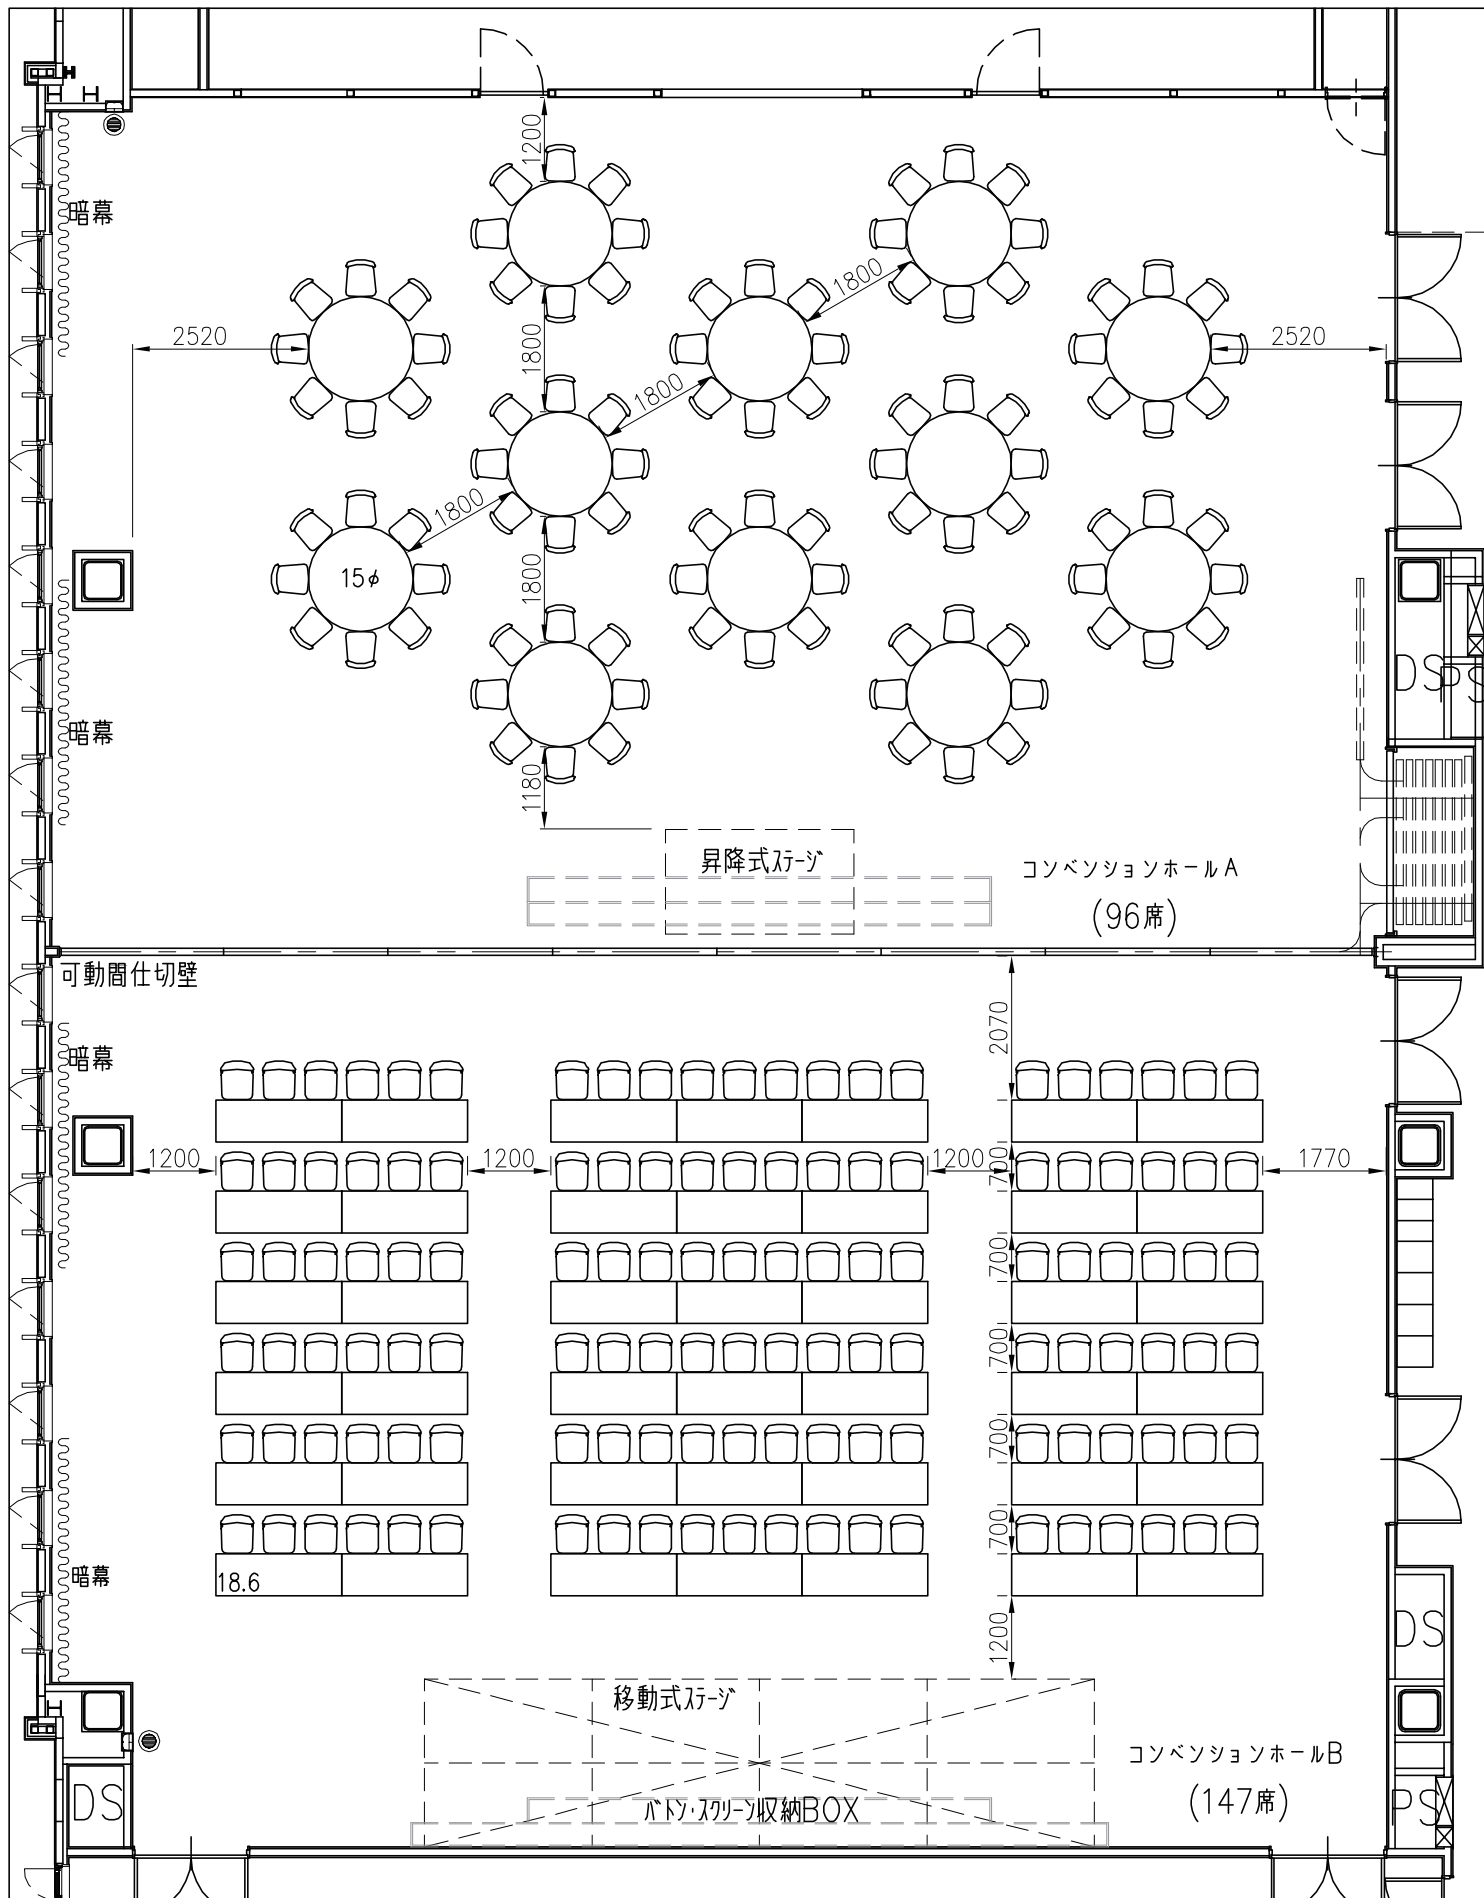

A. 宴会形式 B. シアター形式
(円卓1500φ)