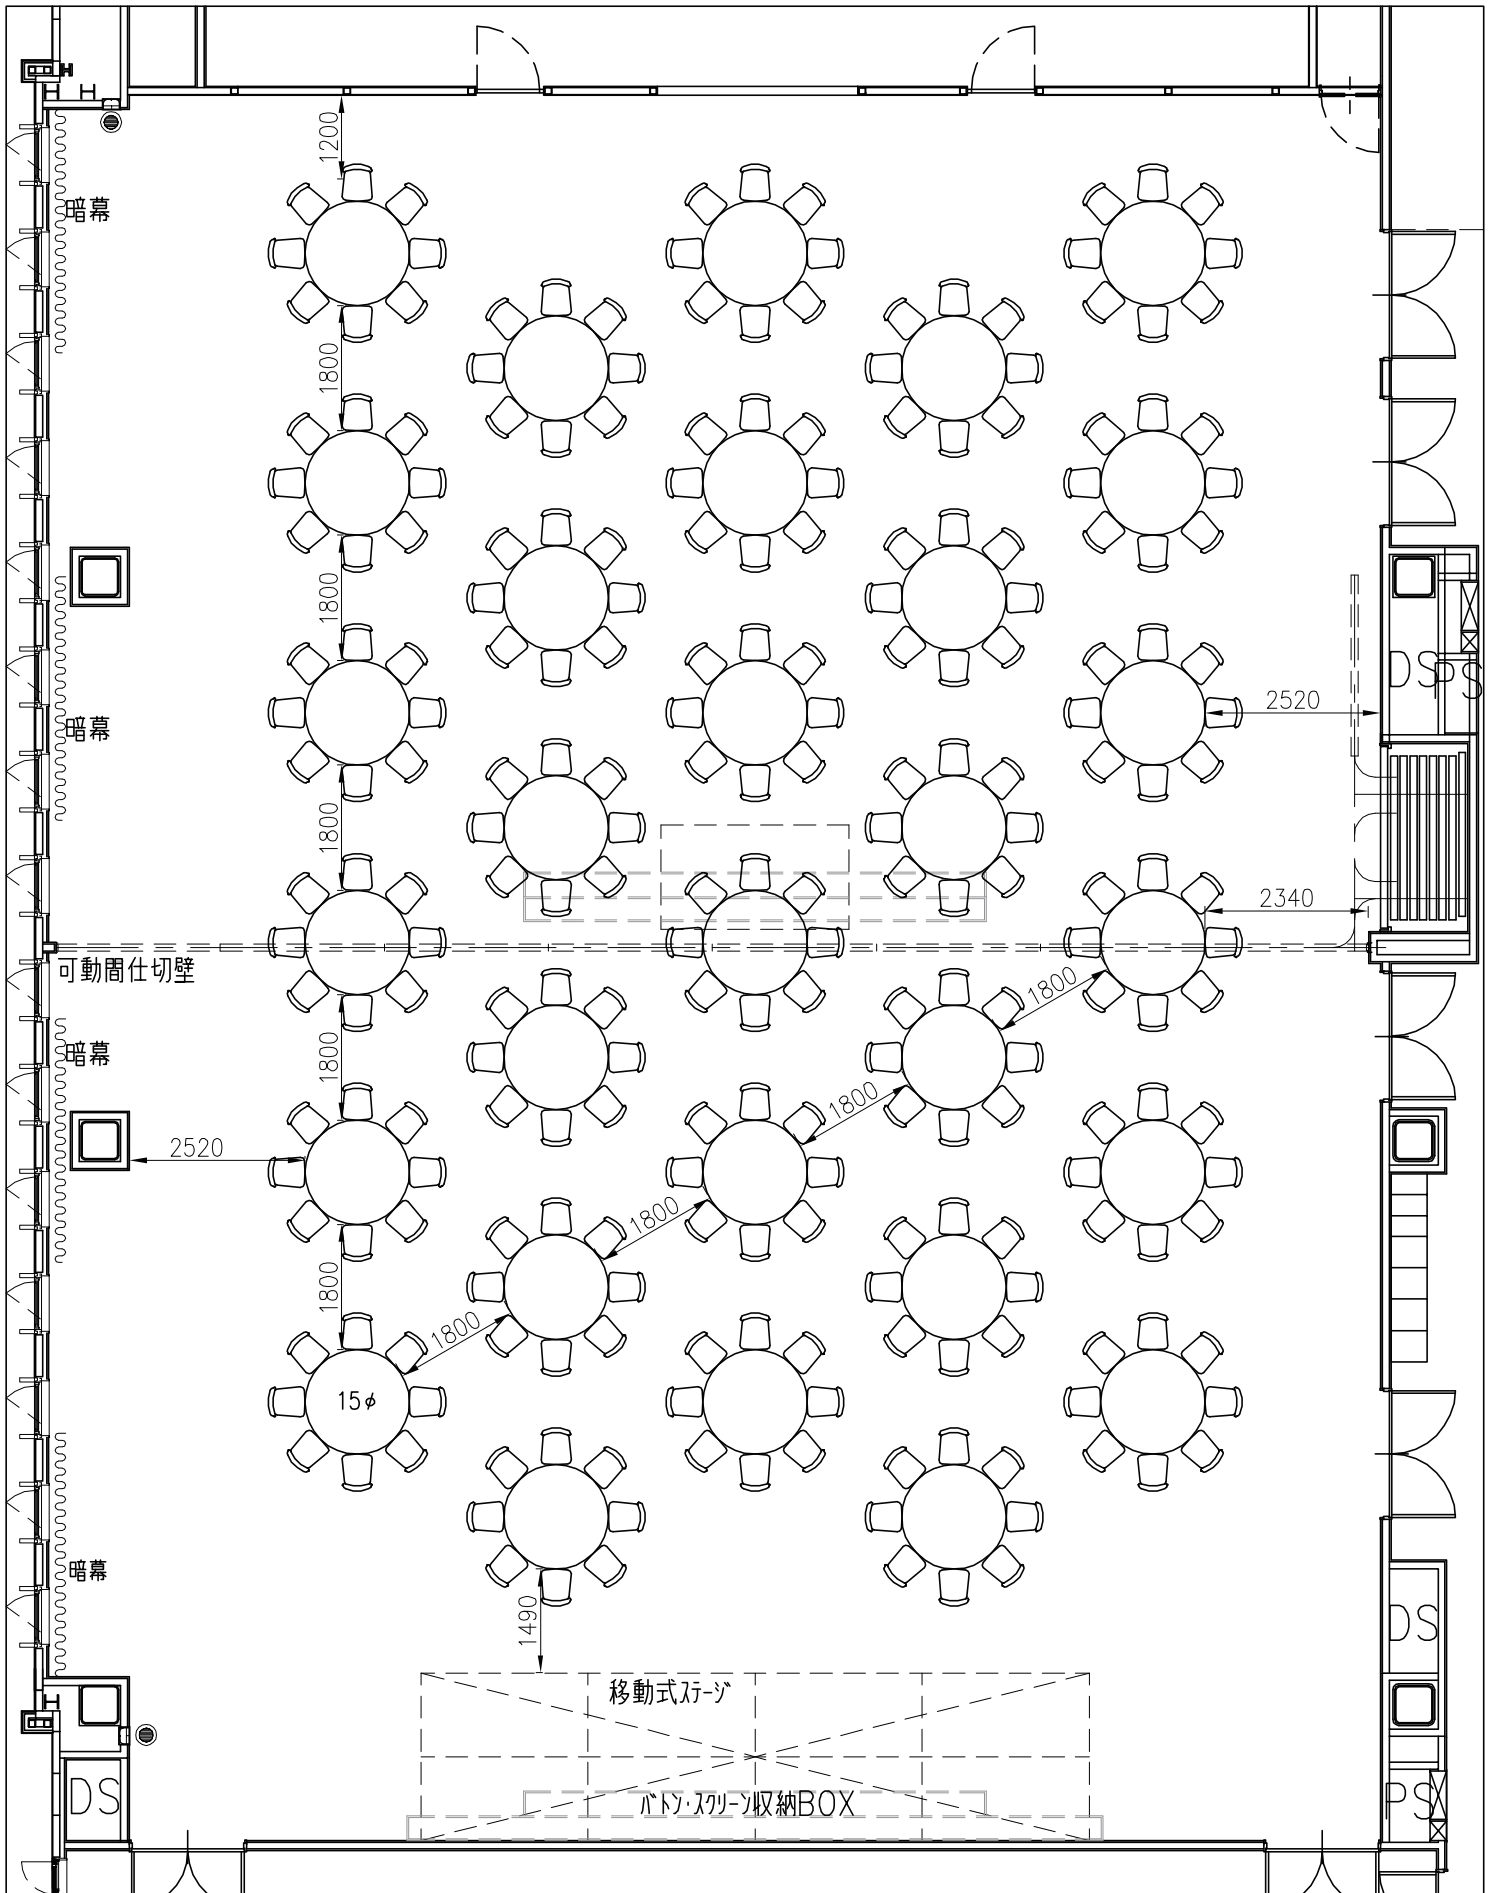

移動観覧席+イス

(504席)

シアター形式(イスのみ)

イス  
(504席)

宴席形式(着席)

テーブル+イス (円卓1500φ)

(240席)

宴席形式(立食)

テーブル (円卓1500φ)

宴席形式(対面)

テーブル+イス

(200席)

ブース形式(20ブース)

(20ブース)

ブース形式(30ブース)

(30ブース)

ブース形式(22ブース)

(22ブース)