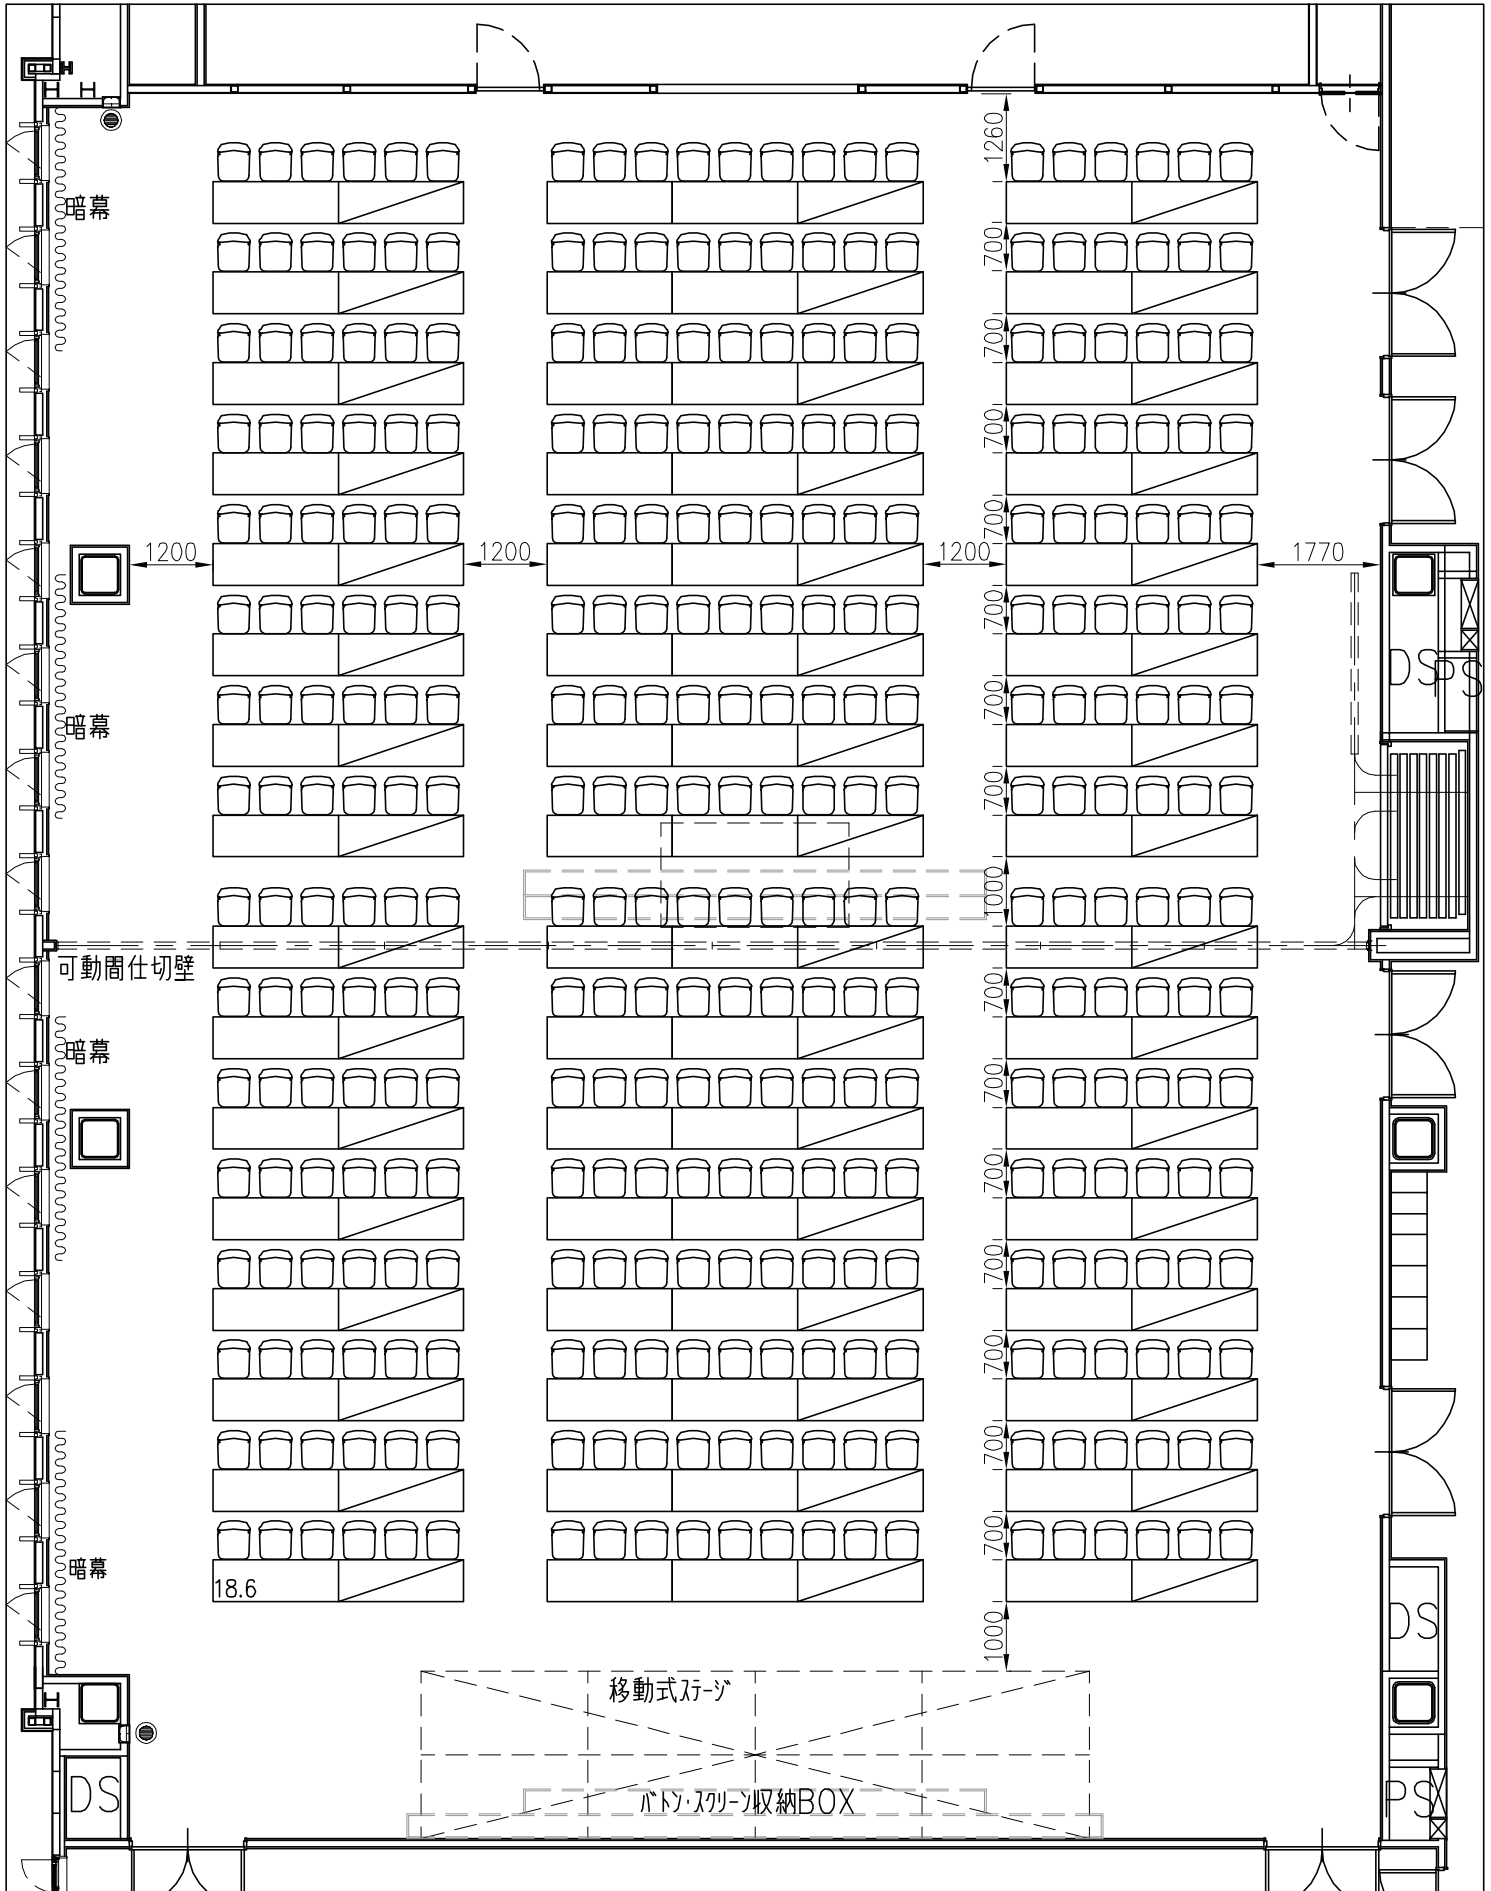

A.ビュティ形式 B.シアター形式

A. ビュッフェ形式 B. スクール形式

A. 宴会形式 B. シアター形式  
(円卓1500φ)

A. 宴席形式 B. スクール形式  
(円卓1500φ)

スクール形式(全席)

テーブル+イス

(336席)

シアター形式(移動観覧席)

移動観覧席+イス

(504席)

シアター形式(イスのみ)

イス  
(504席)

宴席形式(着席)

テーブル+イス (円卓1500φ)

(240席)

宴席形式(立食)

テーブル (円卓1500φ)

宴席形式(対面)

テーブル+イス

(200席)

ブース形式(20ブース)

(20ブース)

ブース形式(30ブース)

(30ブース)

ブース形式(22ブース)

(22ブース)