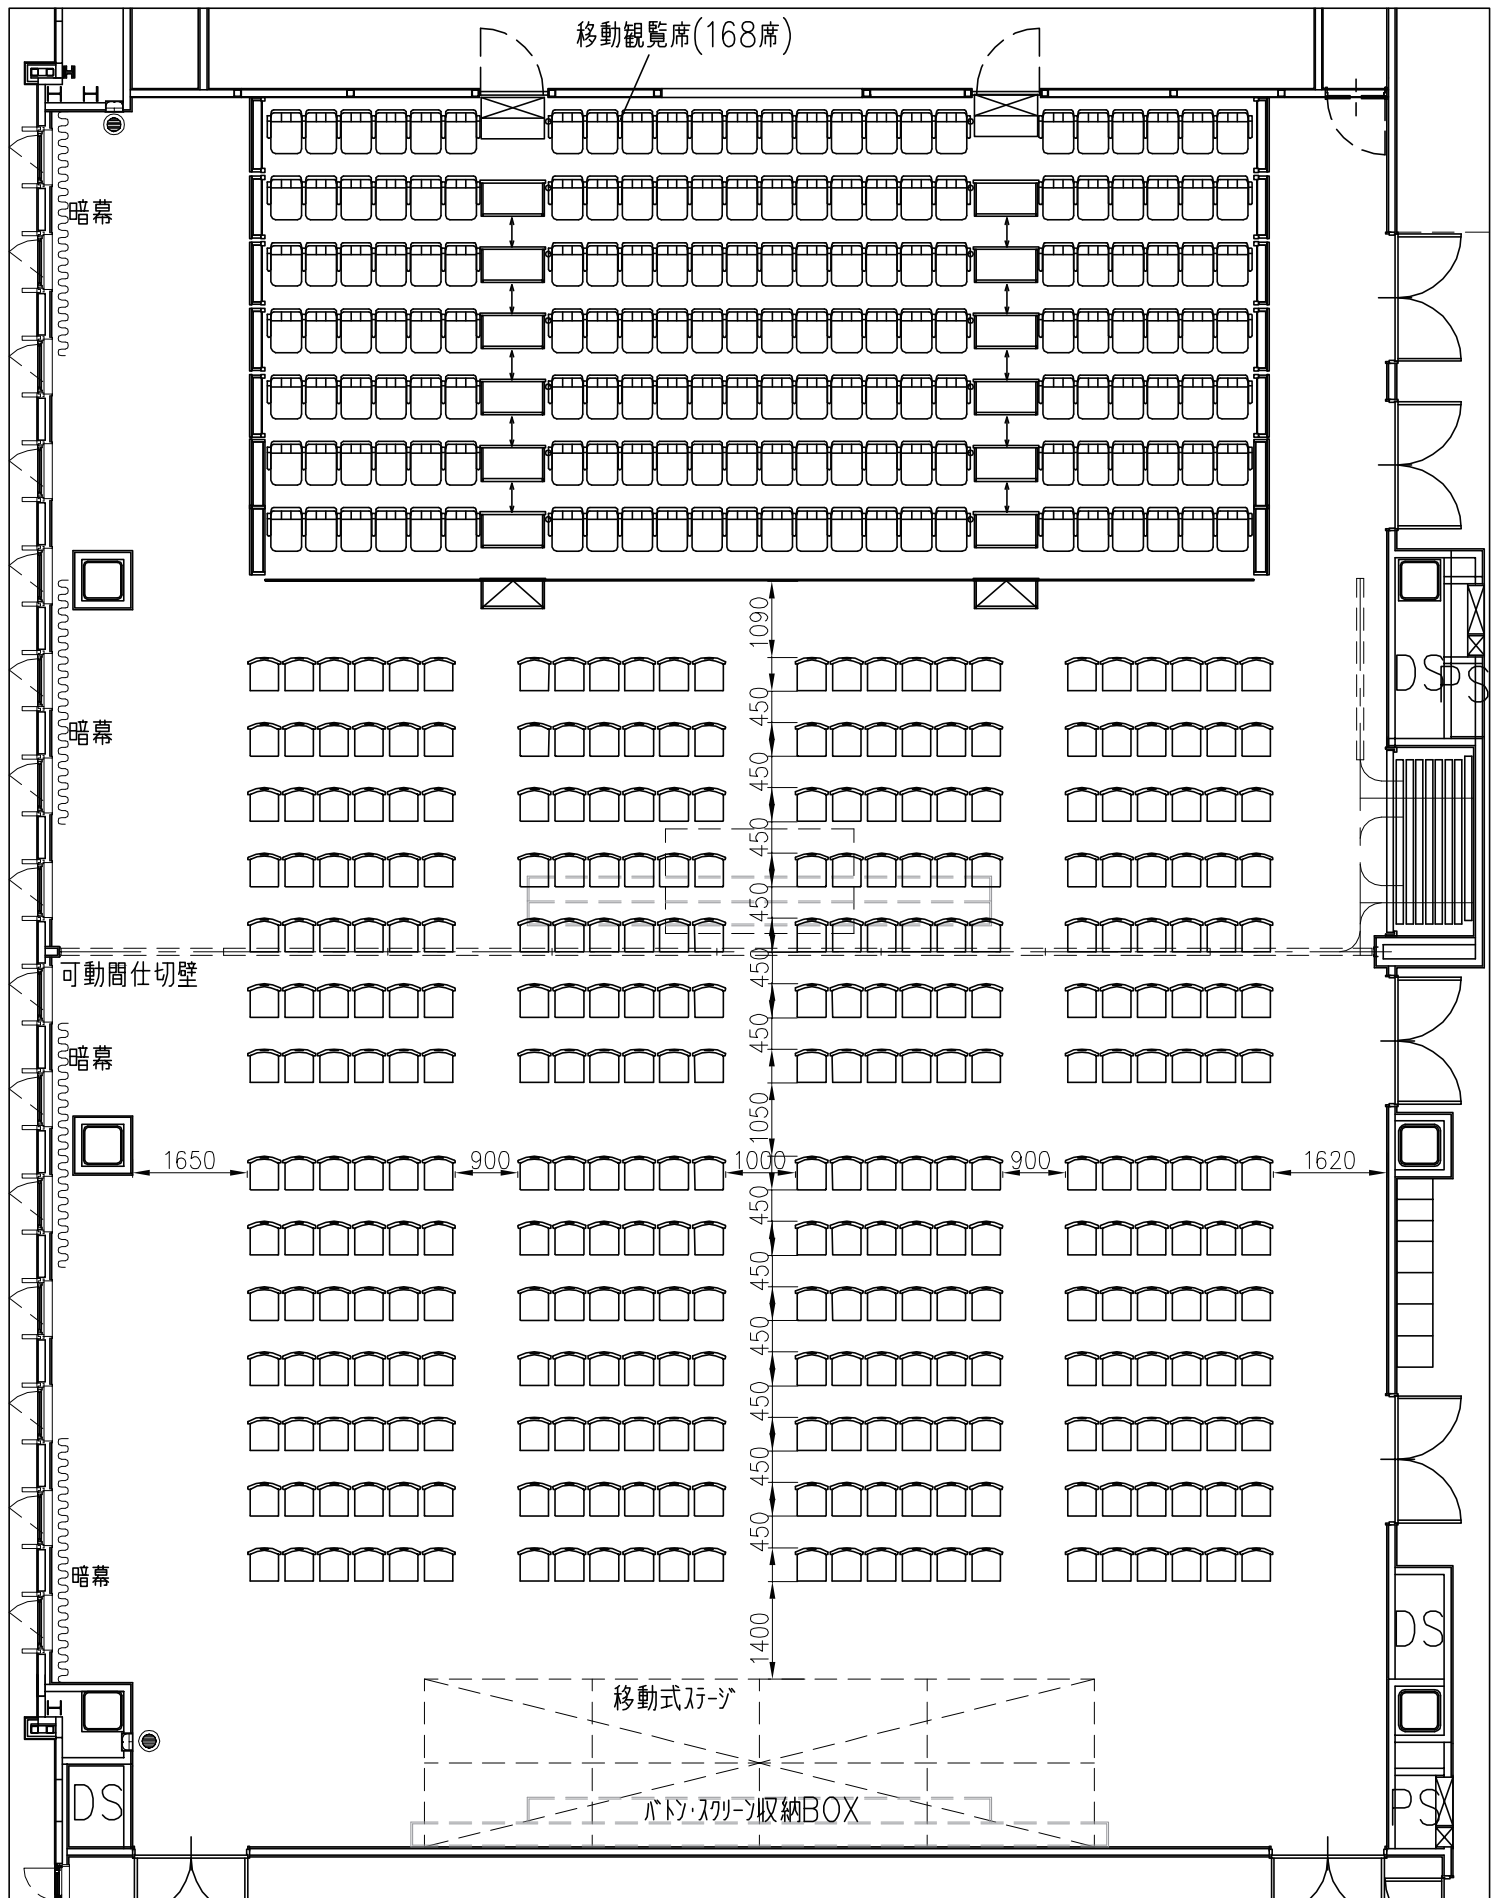

A.ビュティ形式 B.シアター形式

A. ビュッフェ形式 B. スクール形式

A. 宴会形式 B. シアター形式  
(円卓1500φ)

A. 宴席形式 B. スクール形式  
(円卓1500φ)

スクール形式(全席)

テーブル+イス

(336席)

シアター形式(移動観覧席)

移動観覧席+イス

(504席)

シアター形式(イスのみ)

イス  
(504席)

宴席形式(着席)

テーブル+イス (円卓1500φ)

(240席)

宴席形式(立食)

テーブル (円卓1500φ)

宴席形式(対面)

テーブル+イス

(200席)

ブース形式(20ブース)

(20ブース)

ブース形式(30ブース)

(30ブース)

ブース形式(22ブース)

(22ブース)