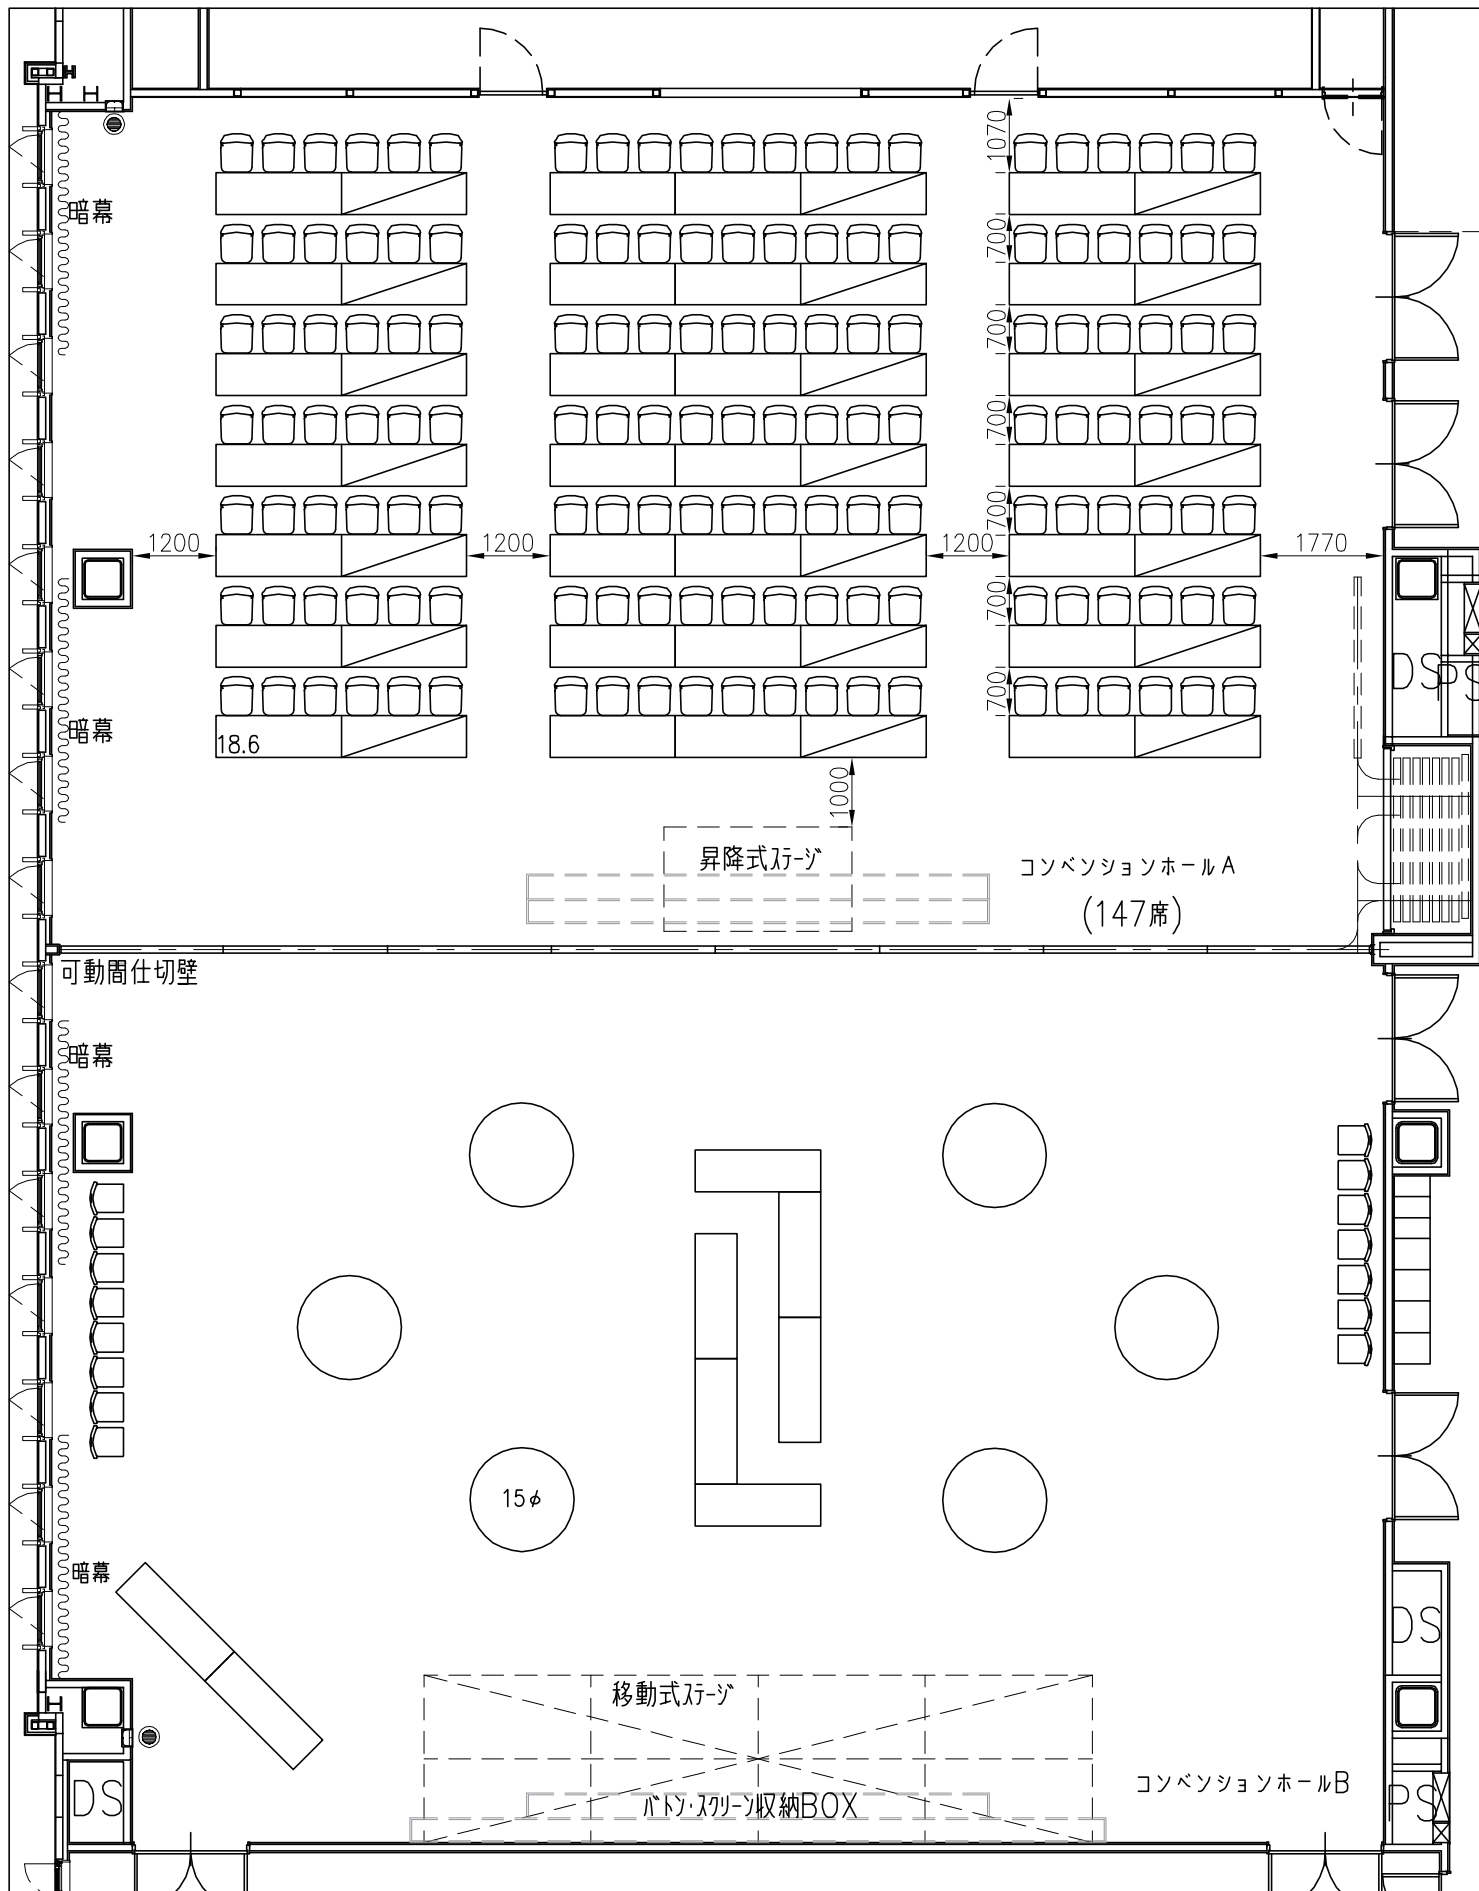

A.シアター形式 B.シアター形式

A.シアター形式 B.スクール形式

A.シアター形式 B.ピクチャ形式

A.シアター形式 B.宴会形式  
(円卓1500φ)

A. スクール形式 B. スクール形式

A.スクリーン形式 B.シアター形式

A. スクール形式 B. ビュー形式

A. スクール形式 B. 宴会形式  
 (円卓1500φ)

移動観覧席+イス

(504席)

シアター形式(イスのみ)

イス  
(504席)

宴席形式(着席)

テーブル+イス (円卓1500φ)

(240席)

宴席形式(立食)

テーブル (円卓1500φ)

宴席形式(対面)

テーブル+イス

(200席)

ブース形式(20ブース)

(20ブース)

ブース形式(30ブース)

(30ブース)

ブース形式(22ブース)

(22ブース)