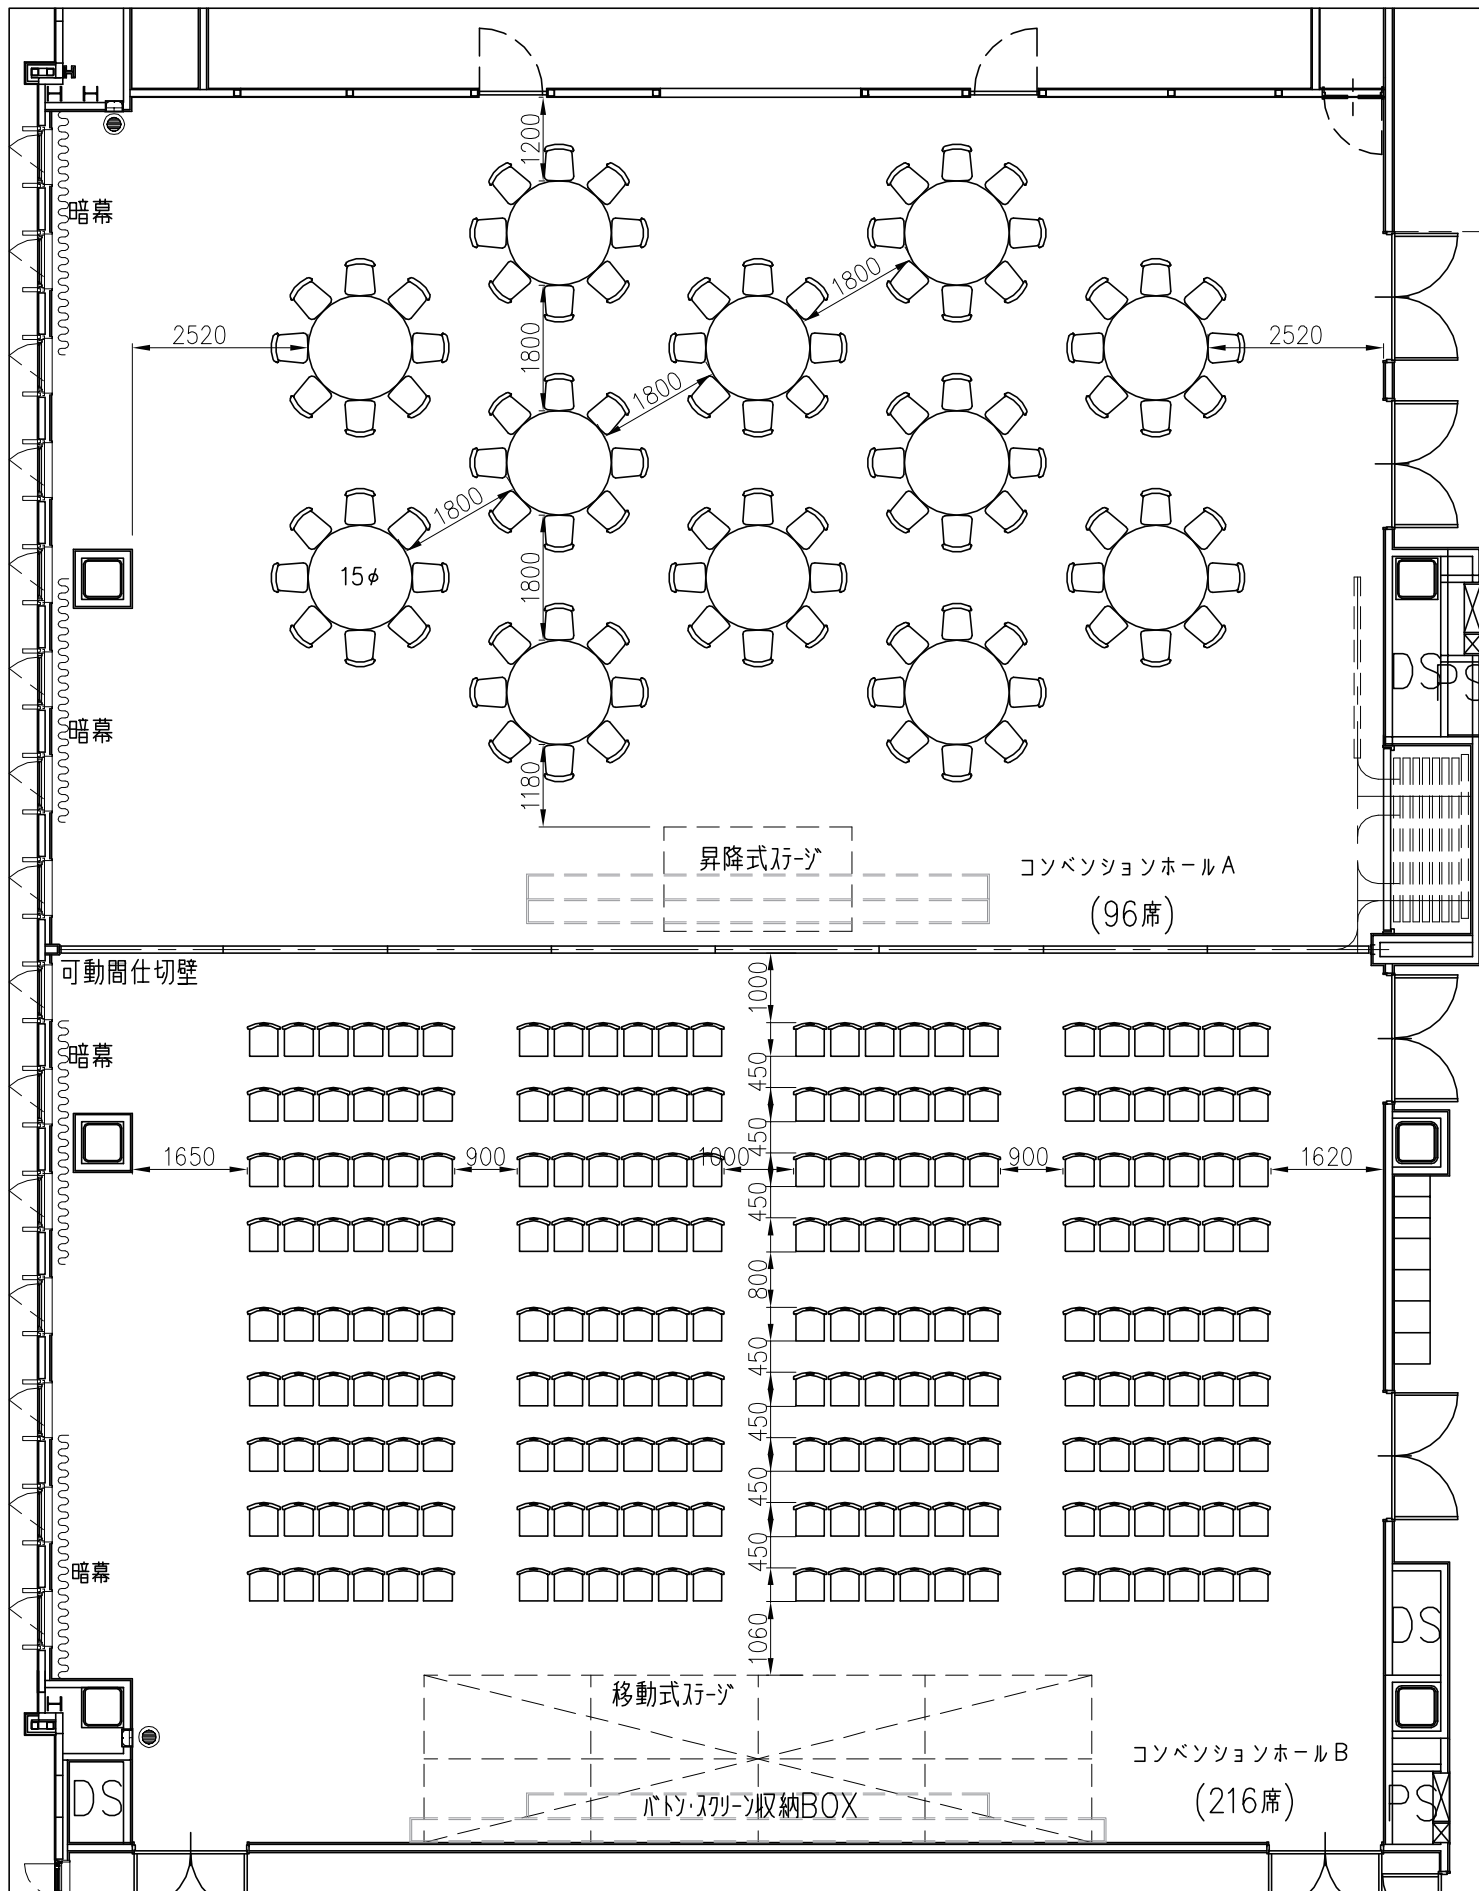

A. ビュッフェ形式 B. スクール形式