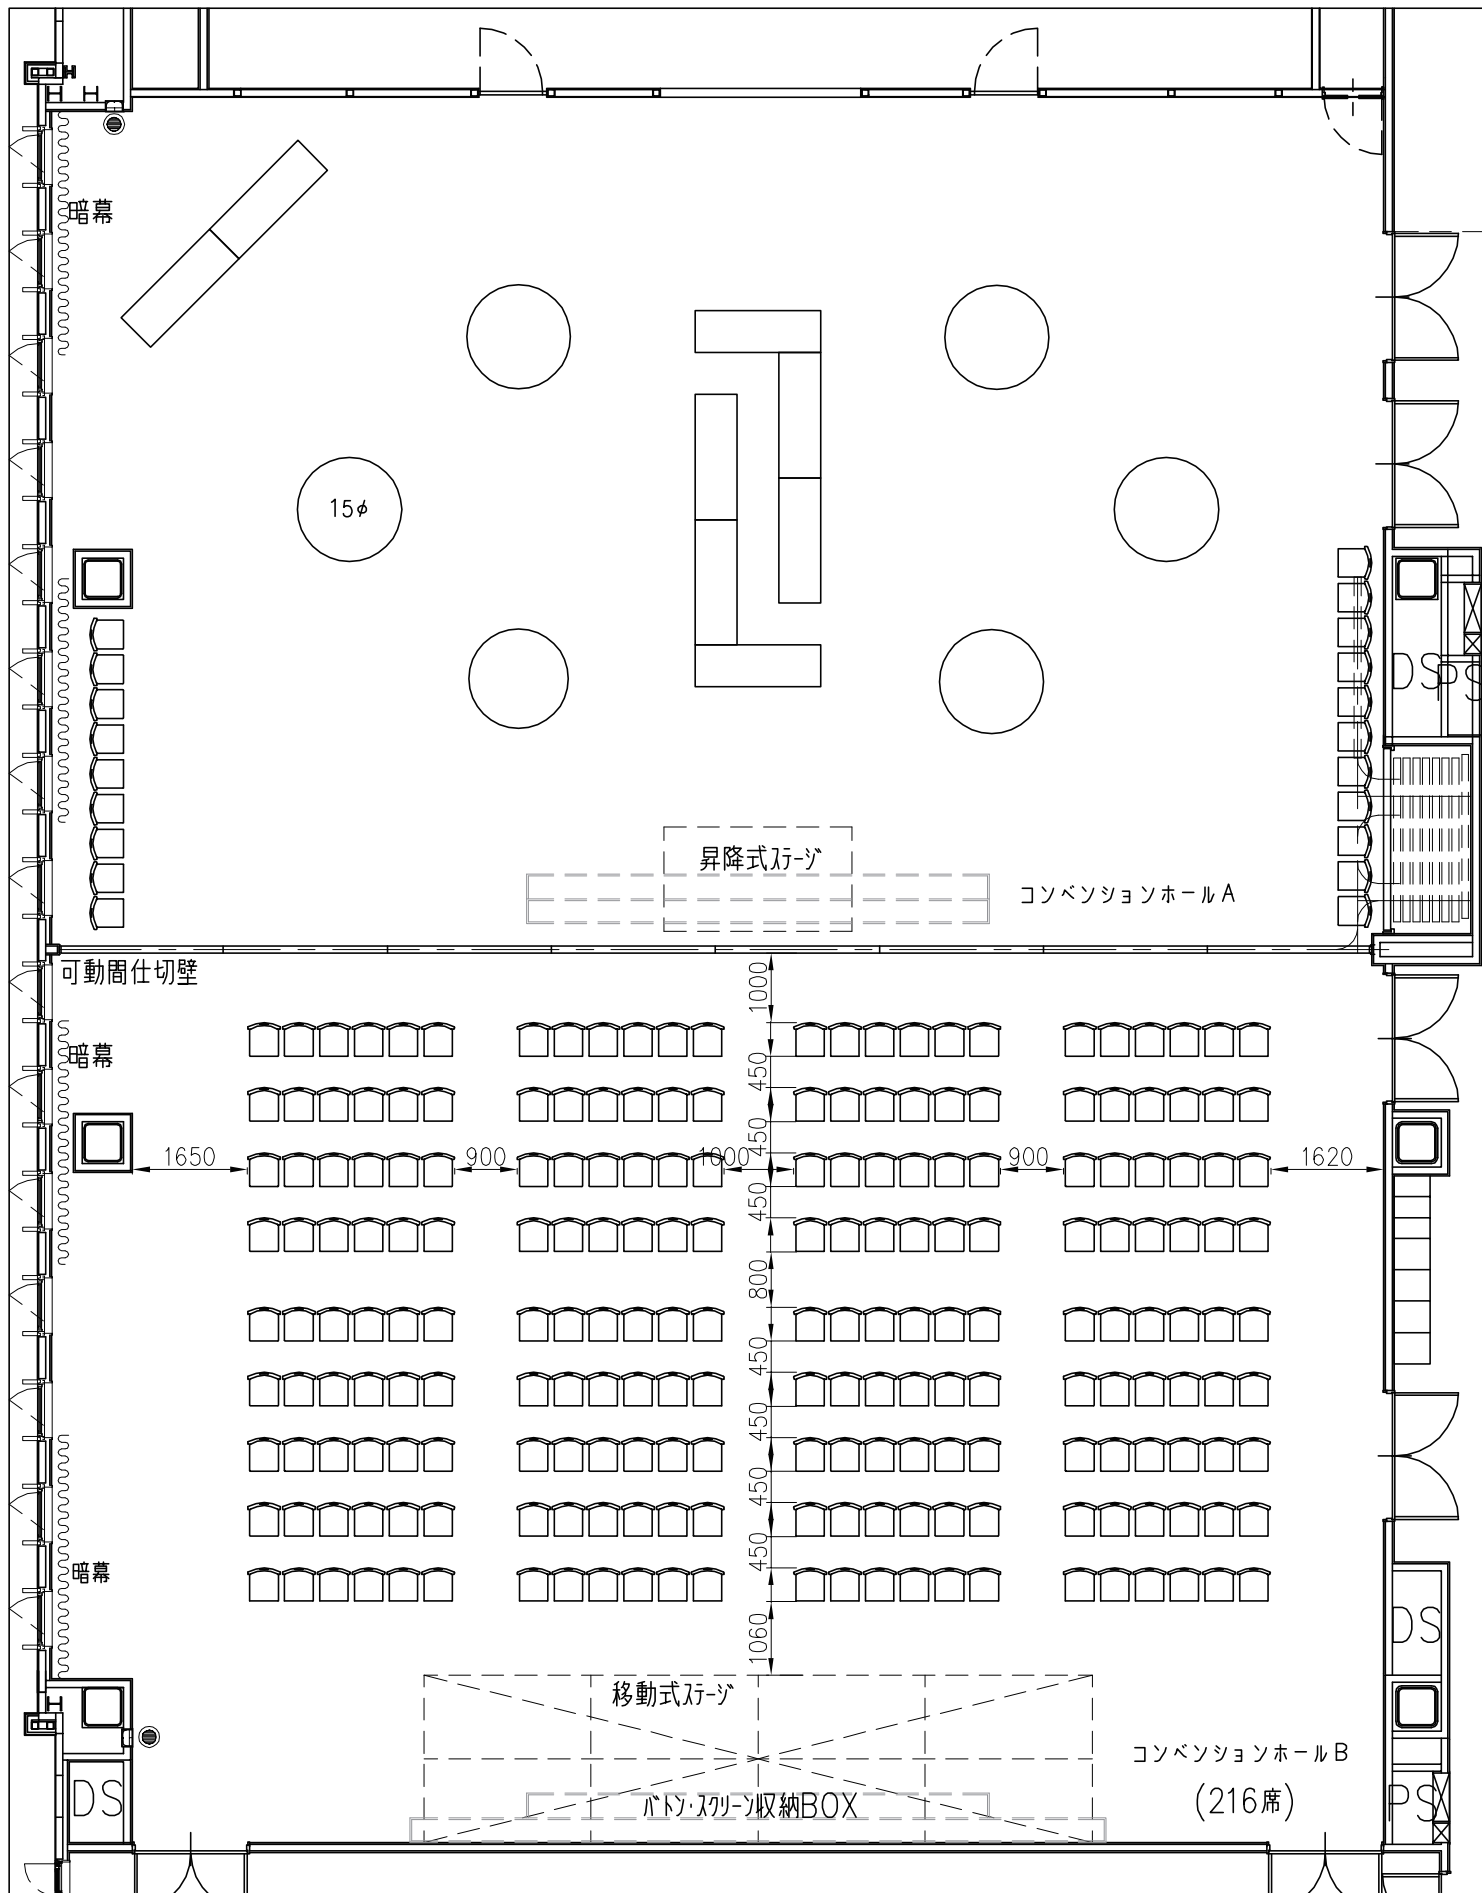

A.シアター形式 B.シアター形式

A.シアター形式 B.スクール形式

A.シアター形式 B.ピクチャ形式

A.シアター形式 B.宴会形式  
(円卓1500φ)

A. スクール形式 B. スクール形式

A.スクリーン形式 B.シアター形式

A. スクール形式 B. ビュー形式

A. スクール形式 B. 宴会形式  
 (円卓1500φ)

移動観覧席+イス

(504席)

シアター形式(イスのみ)

イス  
(504席)

宴席形式(着席)

テーブル+イス (円卓1500φ)

(240席)

宴席形式(立食)

テーブル (円卓1500φ)

宴席形式(対面)

テーブル+イス

(200席)

ブース形式(20ブース)

(20ブース)

ブース形式(30ブース)

(30ブース)

ブース形式(22ブース)

(22ブース)