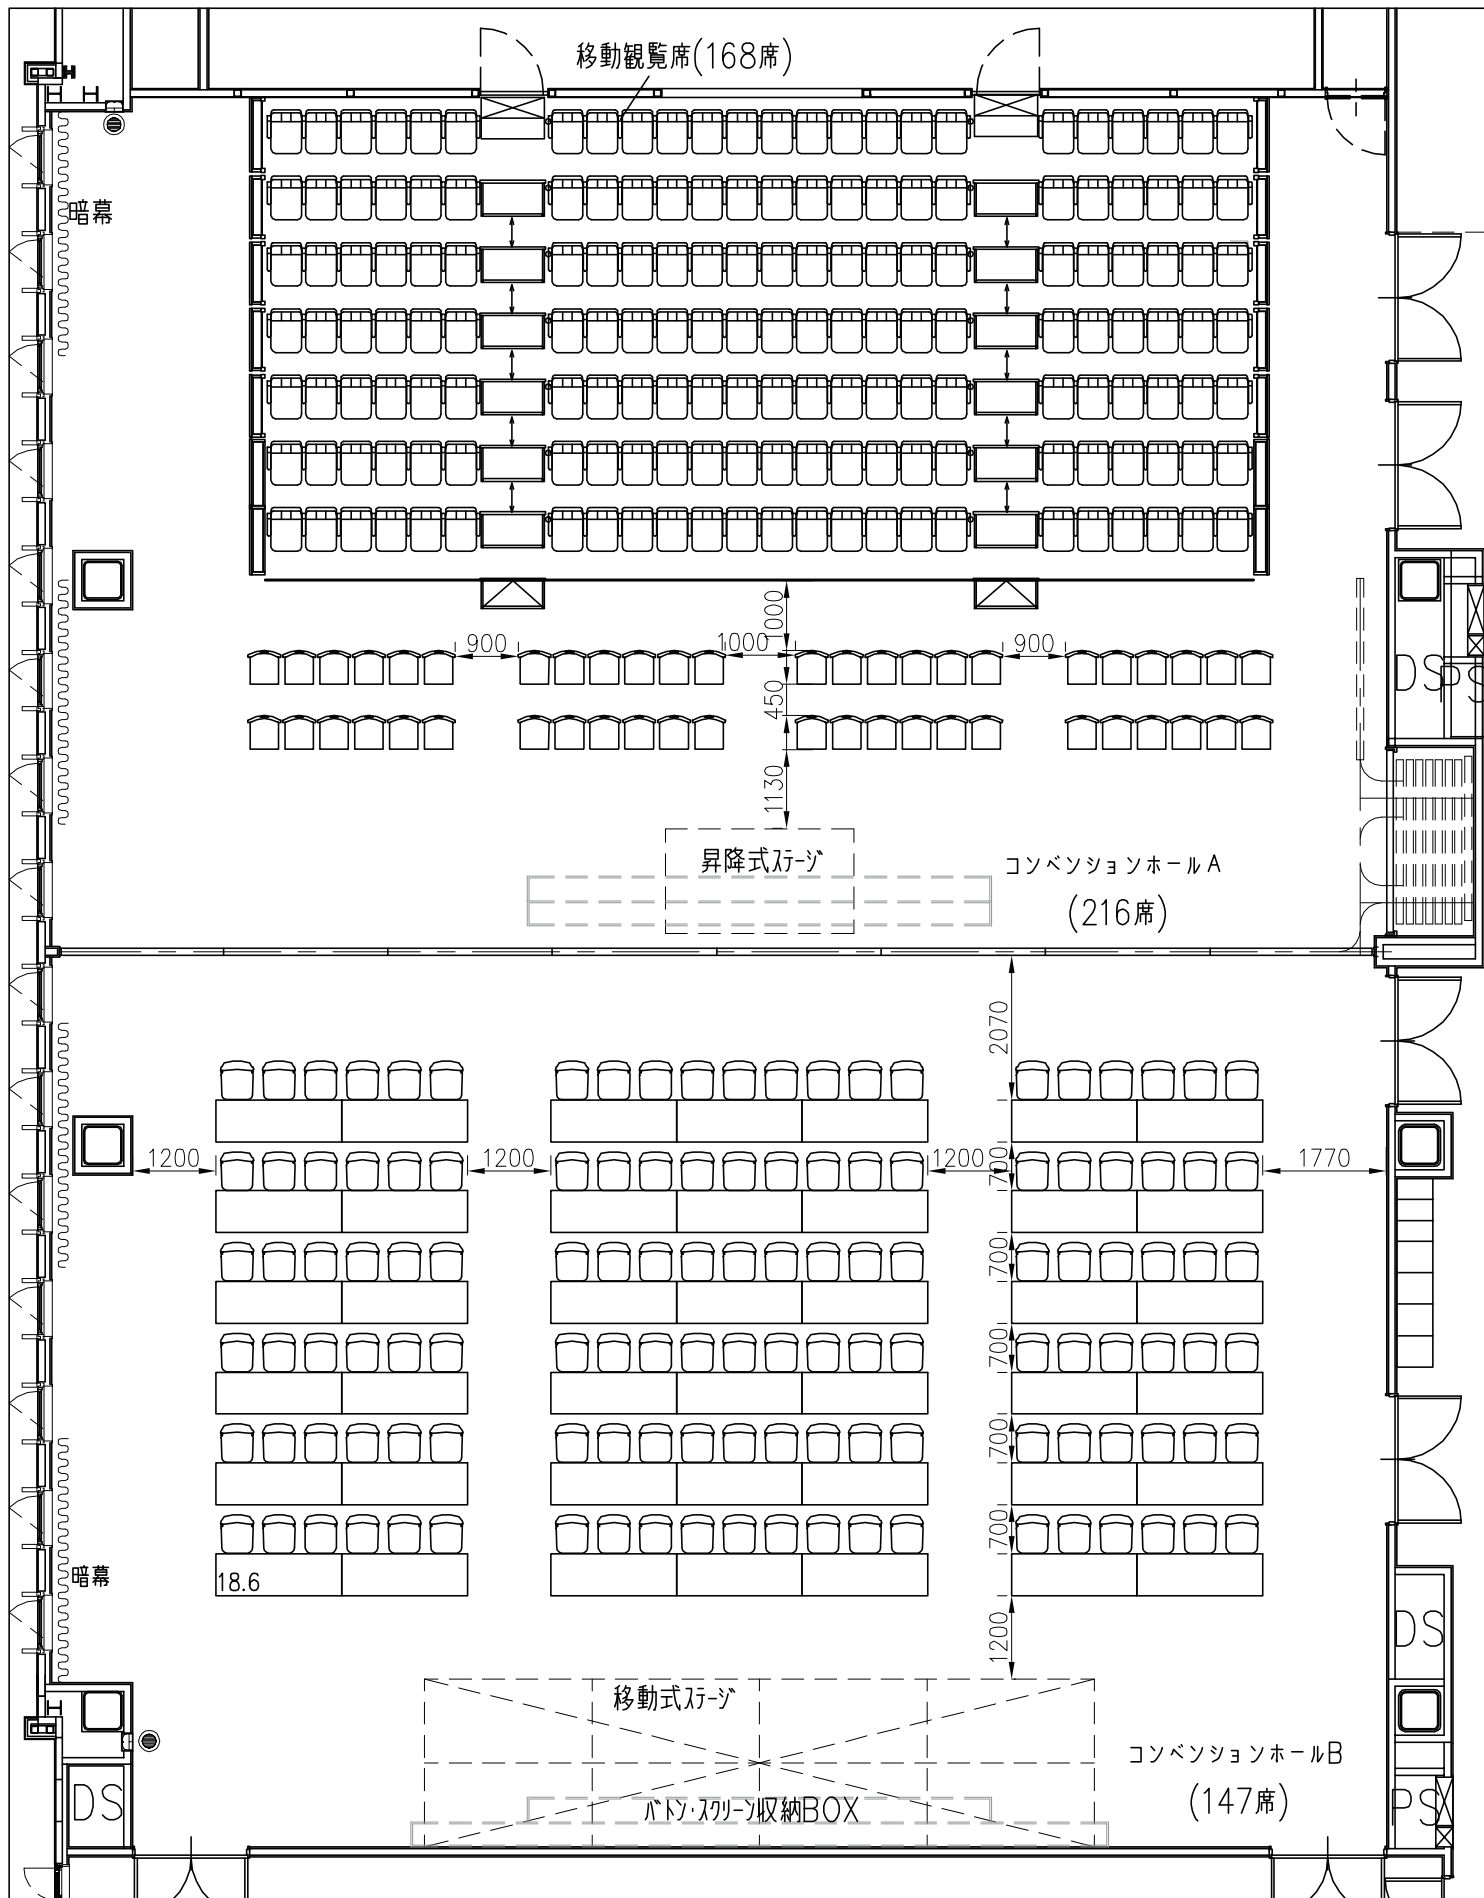

A.シアター形式 B.シアター形式

A.シアター形式 B.スクール形式

A.シアター形式 B.ピクチャ形式

A.シアター形式 B.宴会形式  
(円卓1500φ)

A. スクール形式 B. スクール形式

A.スクリーン形式 B.シアター形式

A. スクール形式 B. ビュー形式

A. スクール形式 B. 宴会形式  
 (円卓1500φ)

移動観覧席+イス

(504席)

シアター形式(イスのみ)

イス  
(504席)

宴席形式(着席)

テーブル+イス (円卓1500φ)

(240席)

宴席形式(立食)

テーブル (円卓1500φ)

宴席形式(対面)

テーブル+イス

(200席)

ブース形式(20ブース)

(20ブース)

ブース形式(30ブース)

(30ブース)

ブース形式(22ブース)

(22ブース)