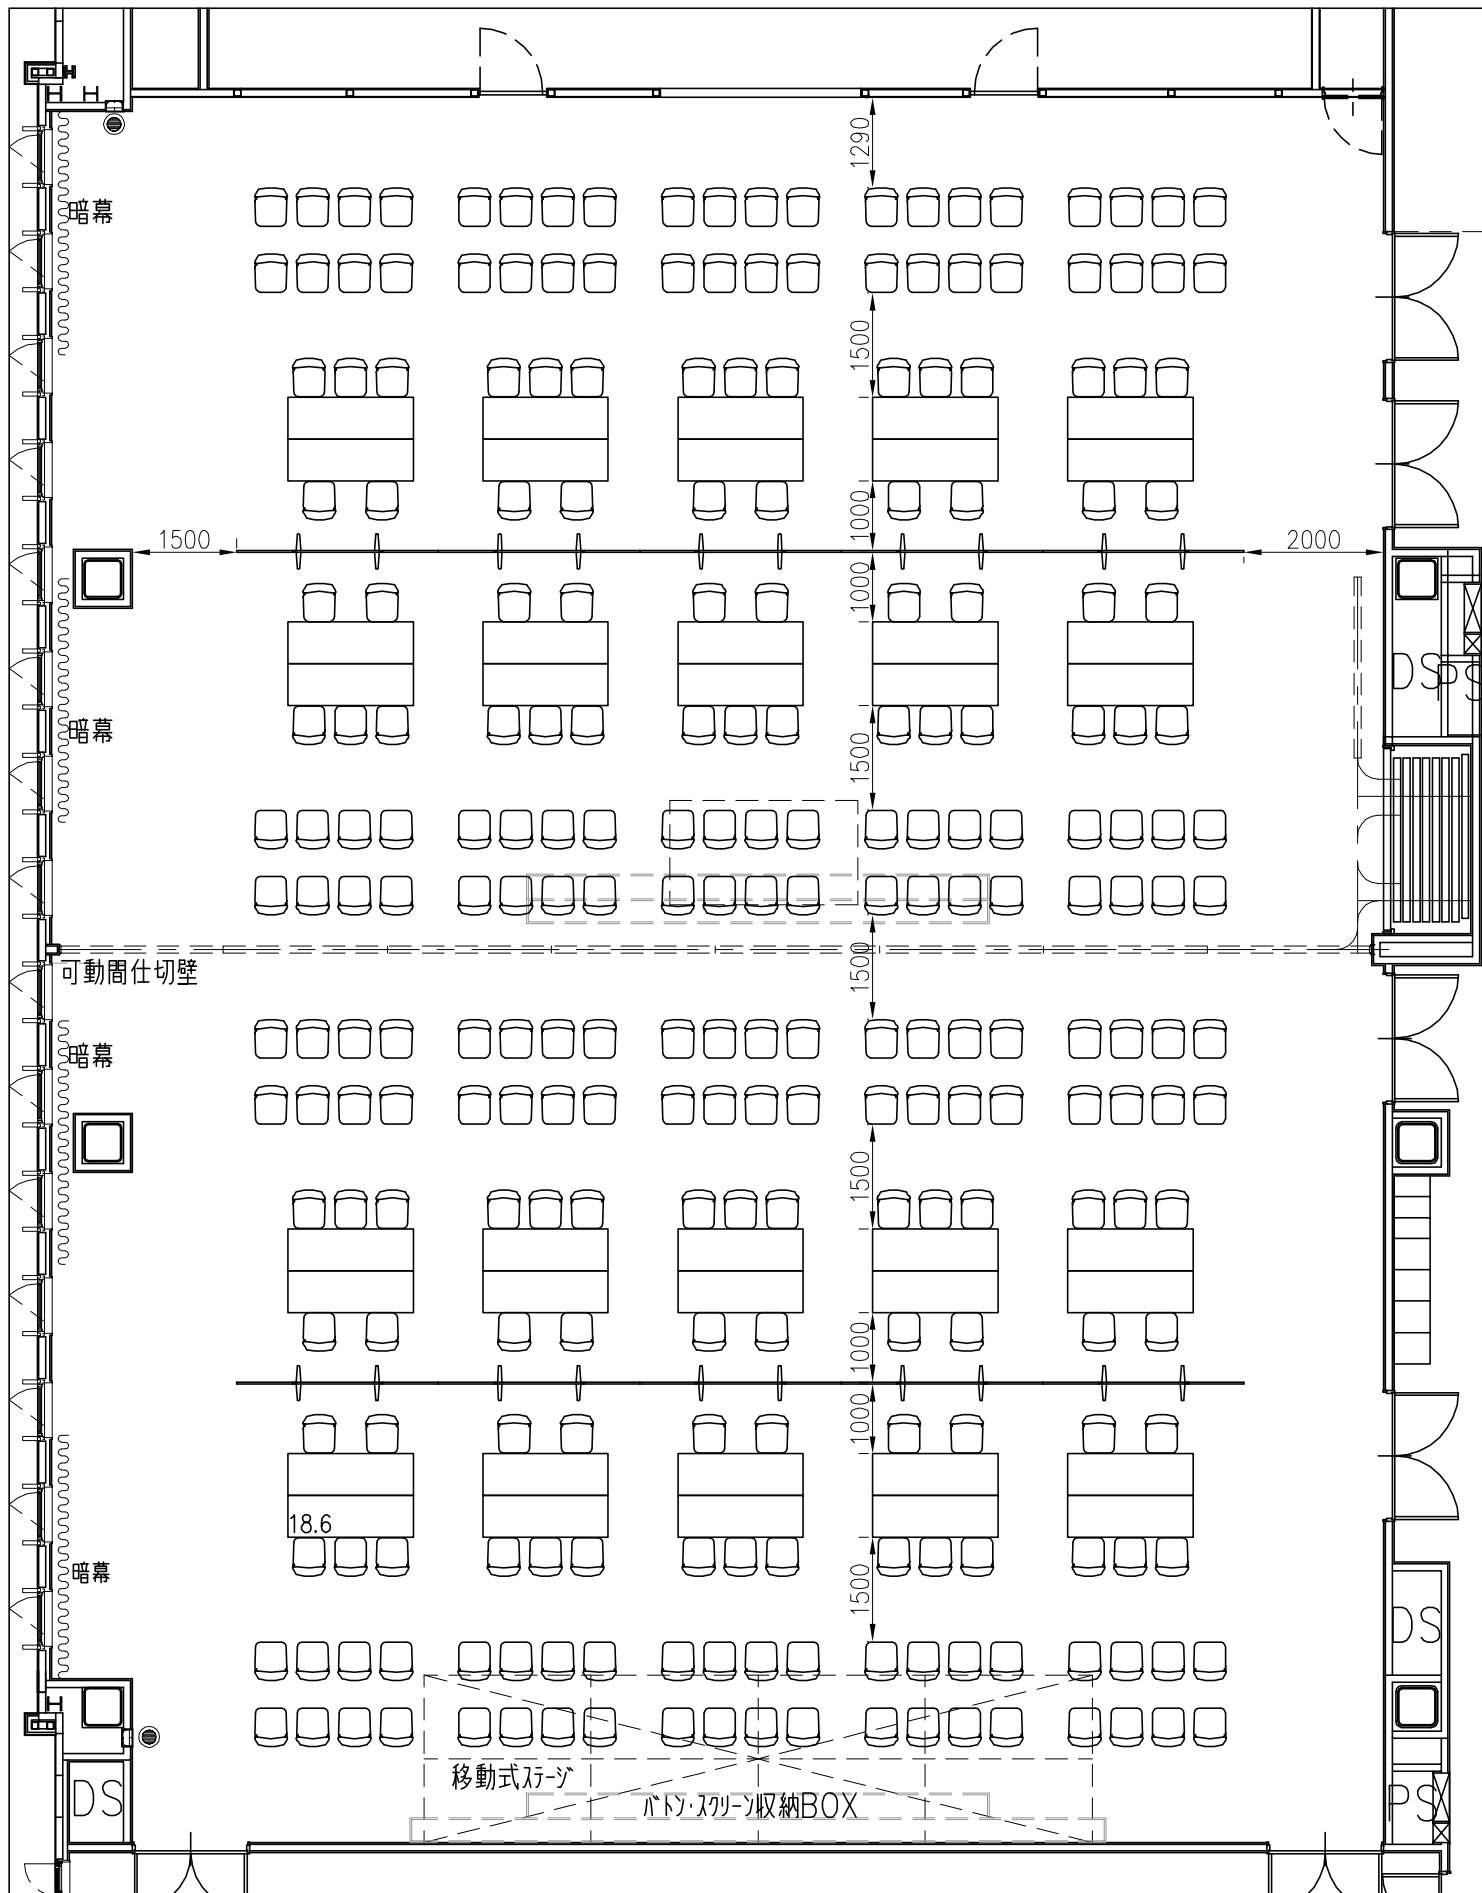

A.ビュティ形式 B.シアター形式

A. ビュッフェ形式 B. スクール形式

A. 宴会形式 B. シアター形式  
(円卓1500φ)

A. 宴席形式 B. スクール形式  
(円卓1500φ)

スクール形式(全席)

テーブル+イス

(336席)

シアター形式(移動観覧席)

移動観覧席+イス

(504席)

シアター形式(イスのみ)

イス  
(504席)

宴席形式(着席)

テーブル+イス (円卓1500φ)

(240席)

宴席形式(立食)

テーブル (円卓1500φ)

宴席形式(対面)

テーブル+イス

(200席)

ブース形式(20ブース)

(20ブース)

ブース形式(30ブース)

(30ブース)

ブース形式(22ブース)

(22ブース)