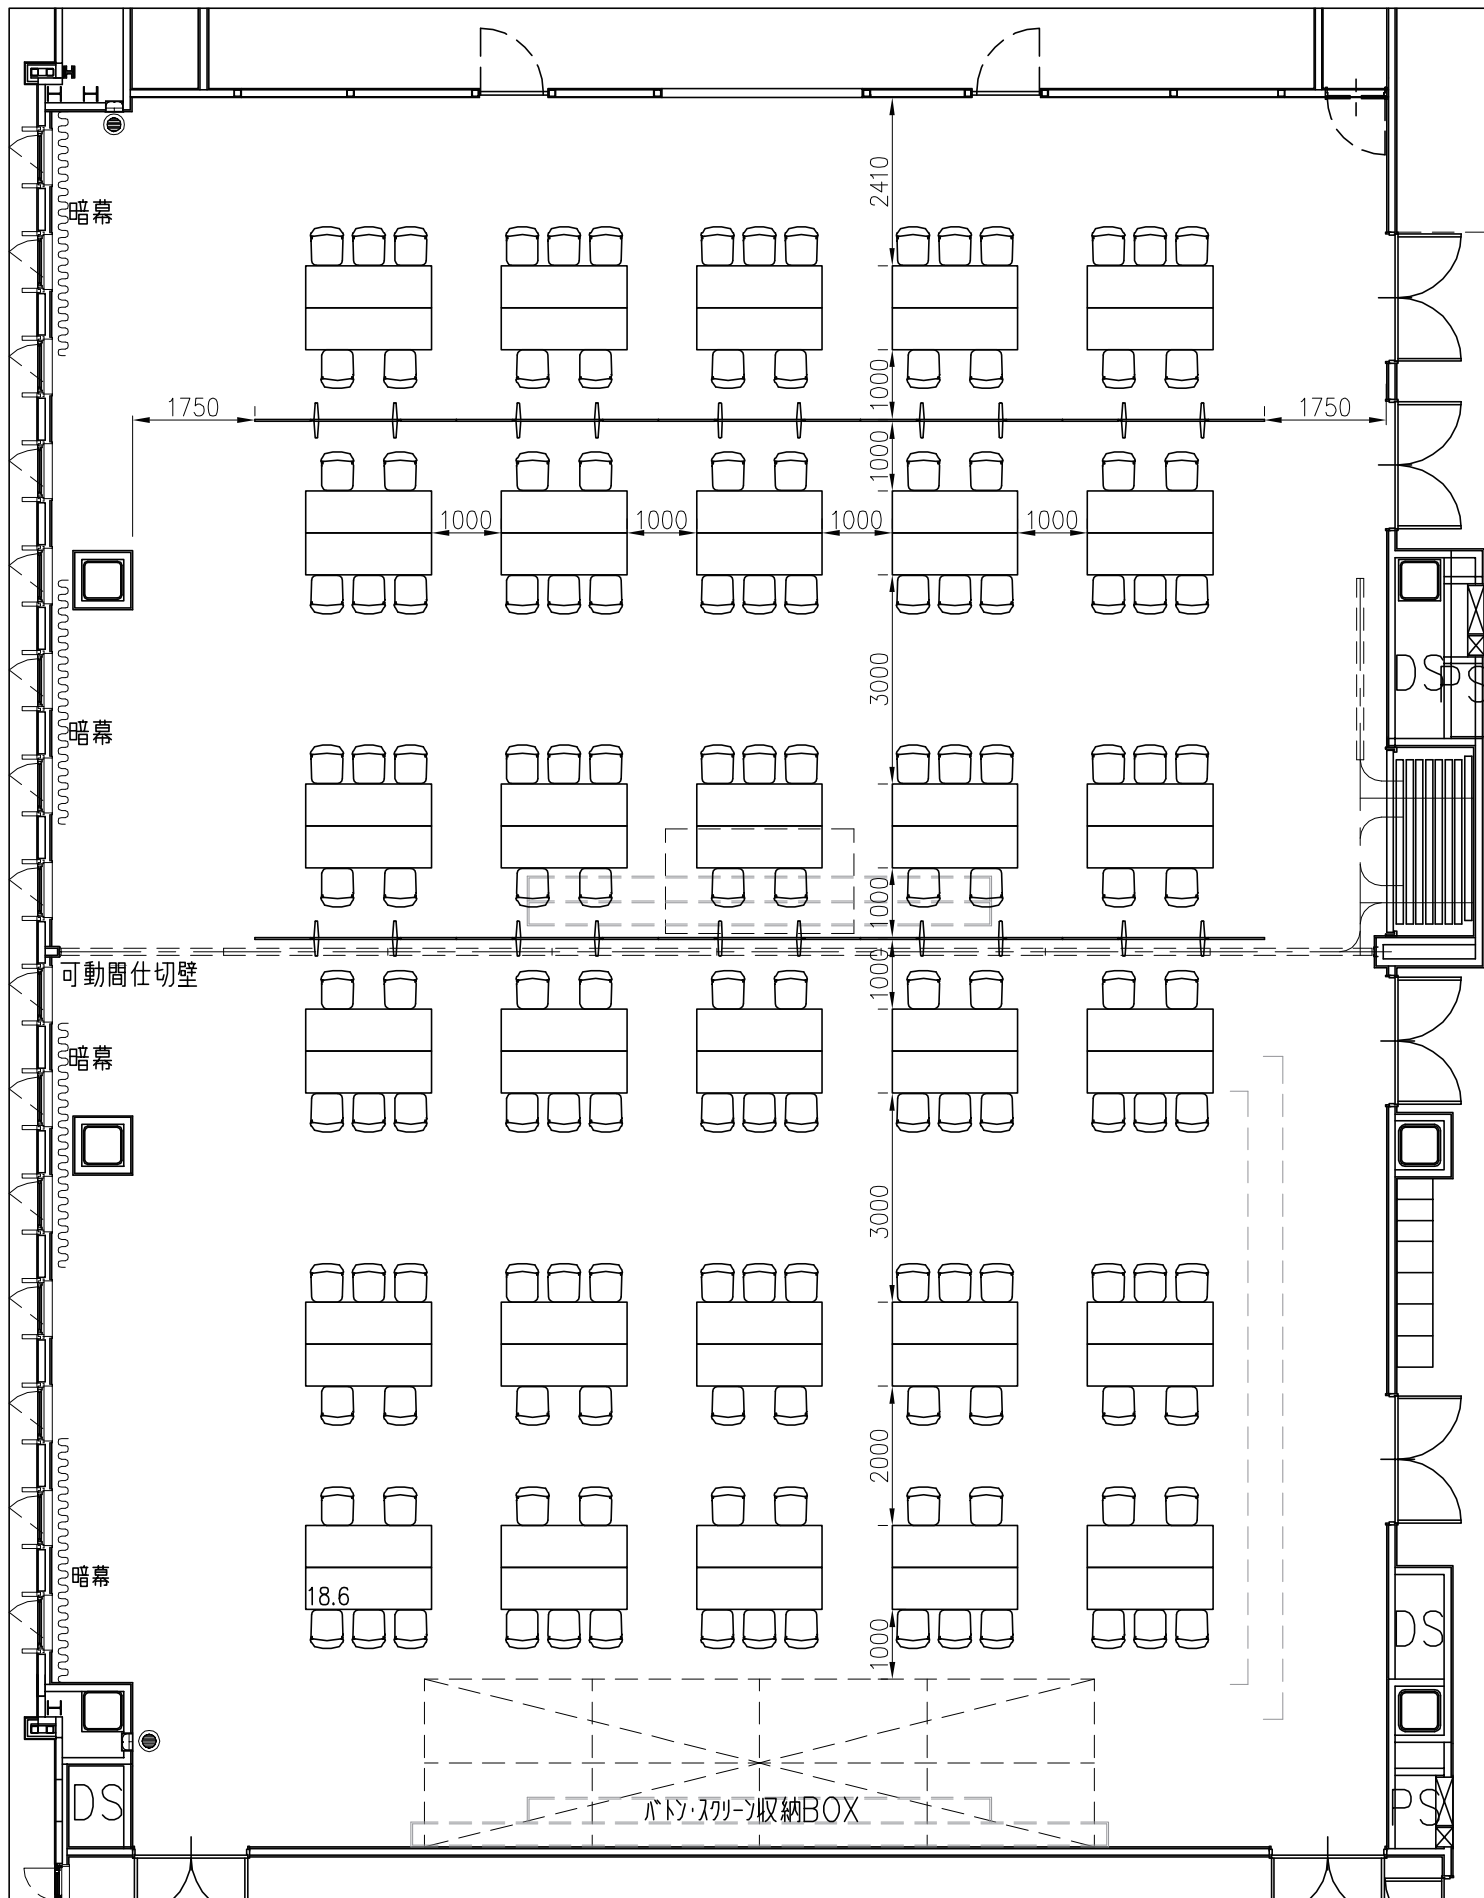

A.ビュティ形式 B.シアター形式

A. ビュッフェ形式 B. スクール形式

A. 宴会形式 B. シアター形式  
(円卓1500φ)

A. 宴席形式 B. スクール形式  
(円卓1500φ)

スクール形式(全席)

テーブル+イス

(336席)

シアター形式(移動観覧席)

移動観覧席+イス

(504席)

シアター形式(イスのみ)

イス  
(504席)

宴席形式(着席)

テーブル+イス (円卓1500φ)

(240席)

宴席形式(立食)

テーブル (円卓1500φ)

宴席形式(対面)

テーブル+イス

(200席)

ブース形式(20ブース)

(20ブース)

ブース形式(30ブース)

(30ブース)

ブース形式(22ブース)

(22ブース)