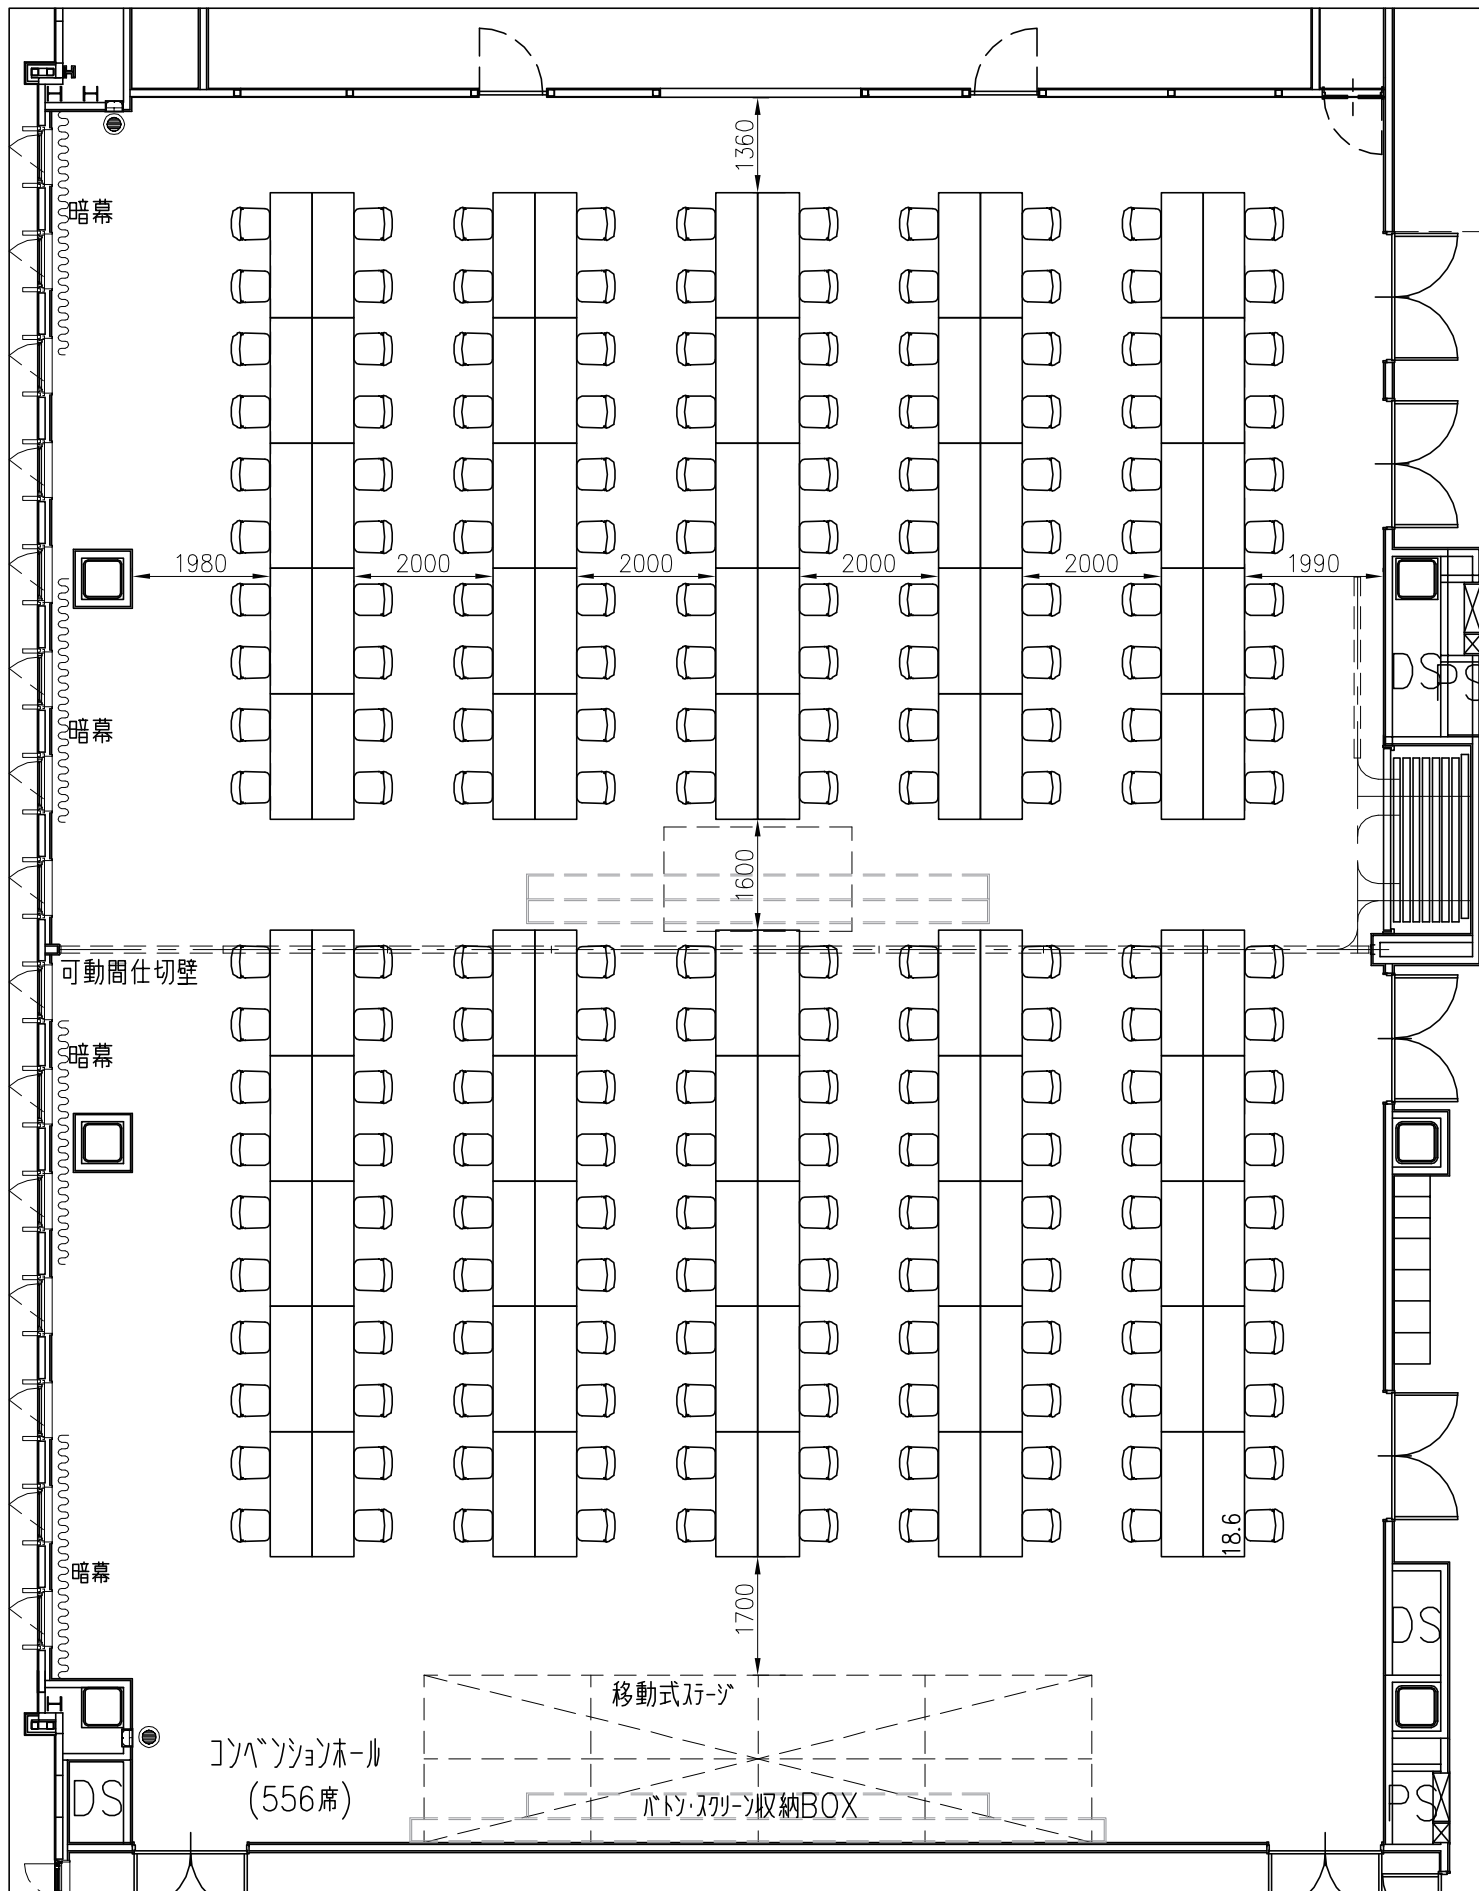

移動観覧席+イス

(504席)

シアター形式(イスのみ)

イス  
(504席)

宴席形式(着席)

テーブル+イス (円卓1500φ)

(240席)

宴席形式(立食)

テーブル (円卓1500φ)

宴席形式(対面)

テーブル+イス

(200席)

ブース形式(20ブース)

(20ブース)

ブース形式(30ブース)

(30ブース)

ブース形式(22ブース)

(22ブース)