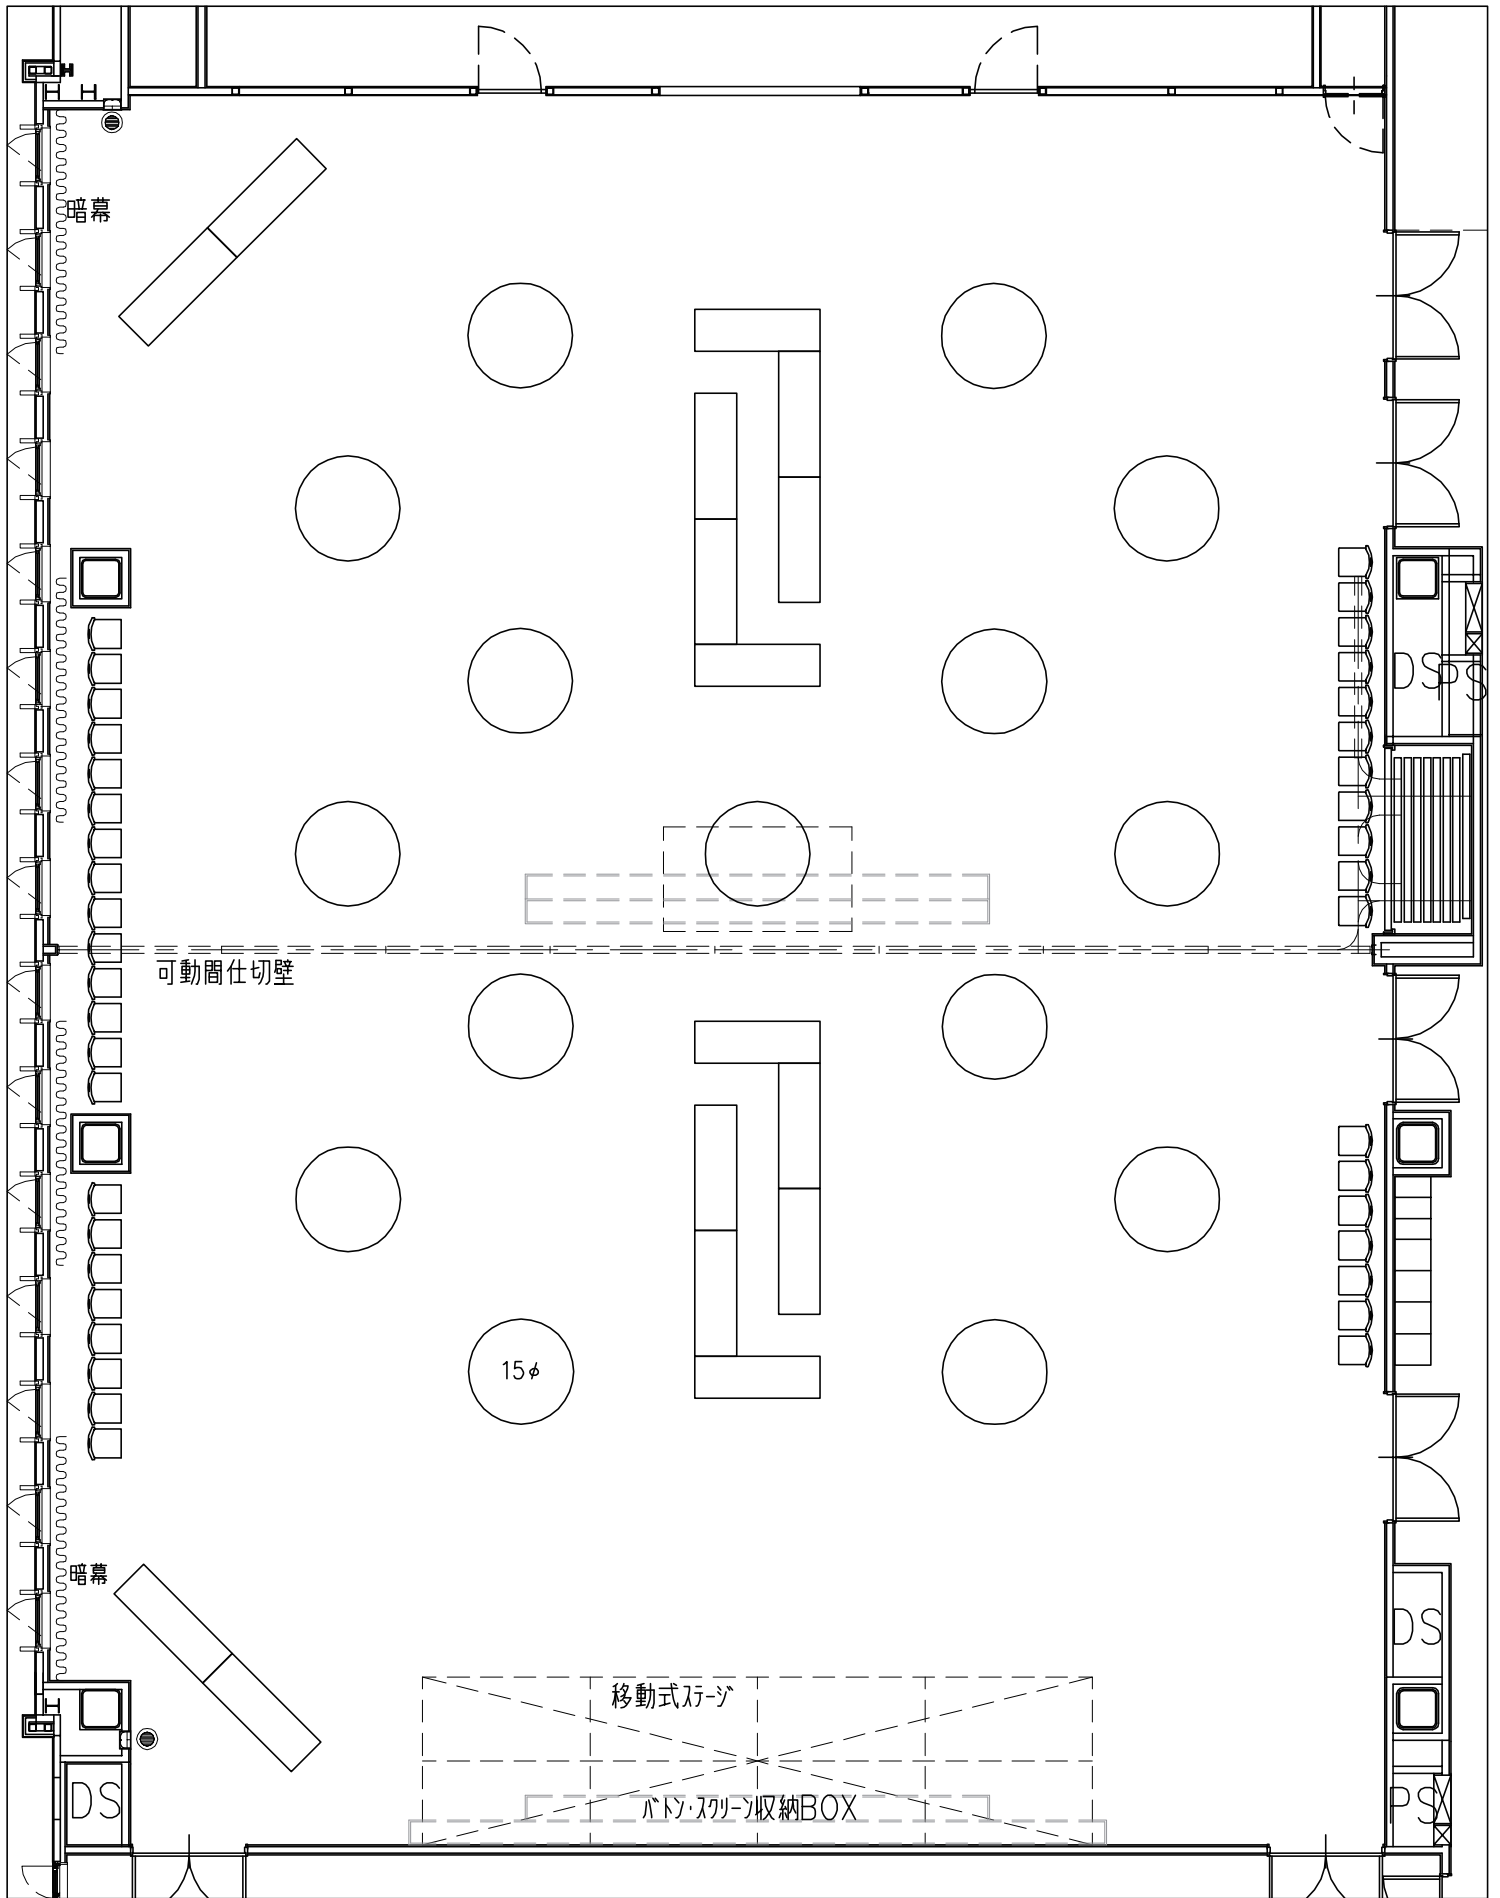

移動観覧席+イス

(504席)

シアター形式(イスのみ)

イス  
(504席)

宴席形式(着席)

テーブル+イス (円卓1500φ)

(240席)

宴席形式(立食)

テーブル (円卓1500φ)

宴席形式(対面)

テーブル+イス

(200席)

ブース形式(20ブース)

(20ブース)

ブース形式(30ブース)

(30ブース)

ブース形式(22ブース)

(22ブース)