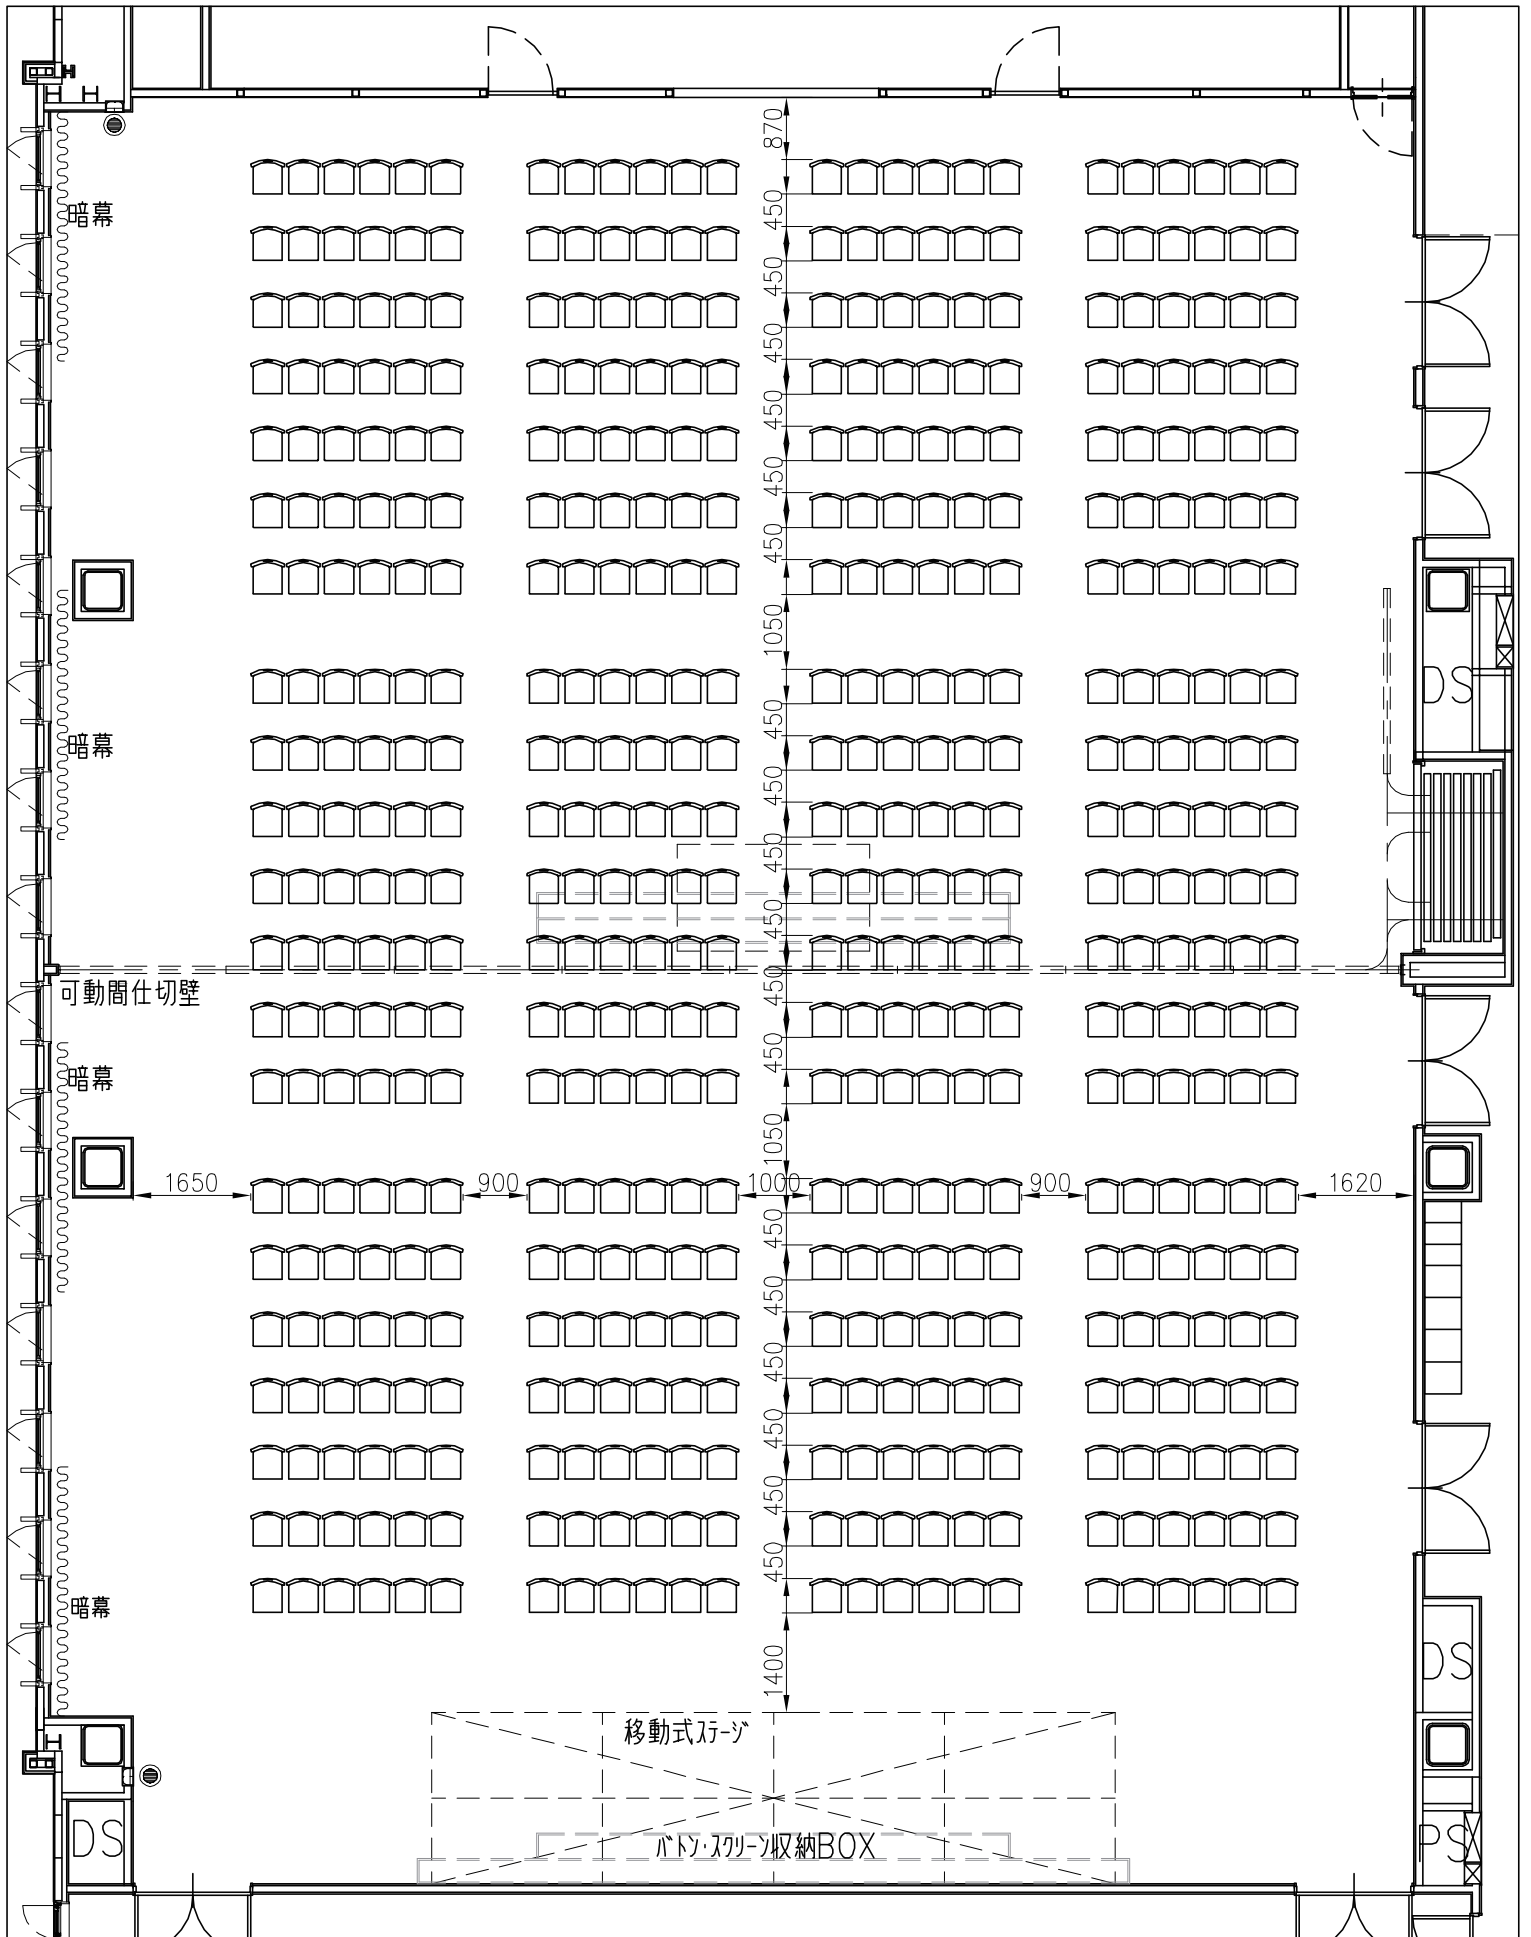

A.ビュティ形式 B.シアター形式

A. ビュッフェ形式 B. スクール形式

A. 宴会形式 B. シアター形式  
(円卓1500φ)

A. 宴席形式 B. スクール形式  
(円卓1500φ)

スクール形式(全席)

テーブル+イス

(336席)

シアター形式(移動観覧席)

移動観覧席+イス

(504席)

シアター形式(イスのみ)

イス  
(504席)

宴席形式(着席)

テーブル+イス (円卓1500φ)

(240席)

宴席形式(立食)

テーブル (円卓1500φ)

宴席形式(対面)

テーブル+イス

(200席)

ブース形式(20ブース)

(20ブース)

ブース形式(30ブース)

(30ブース)

ブース形式(22ブース)

(22ブース)