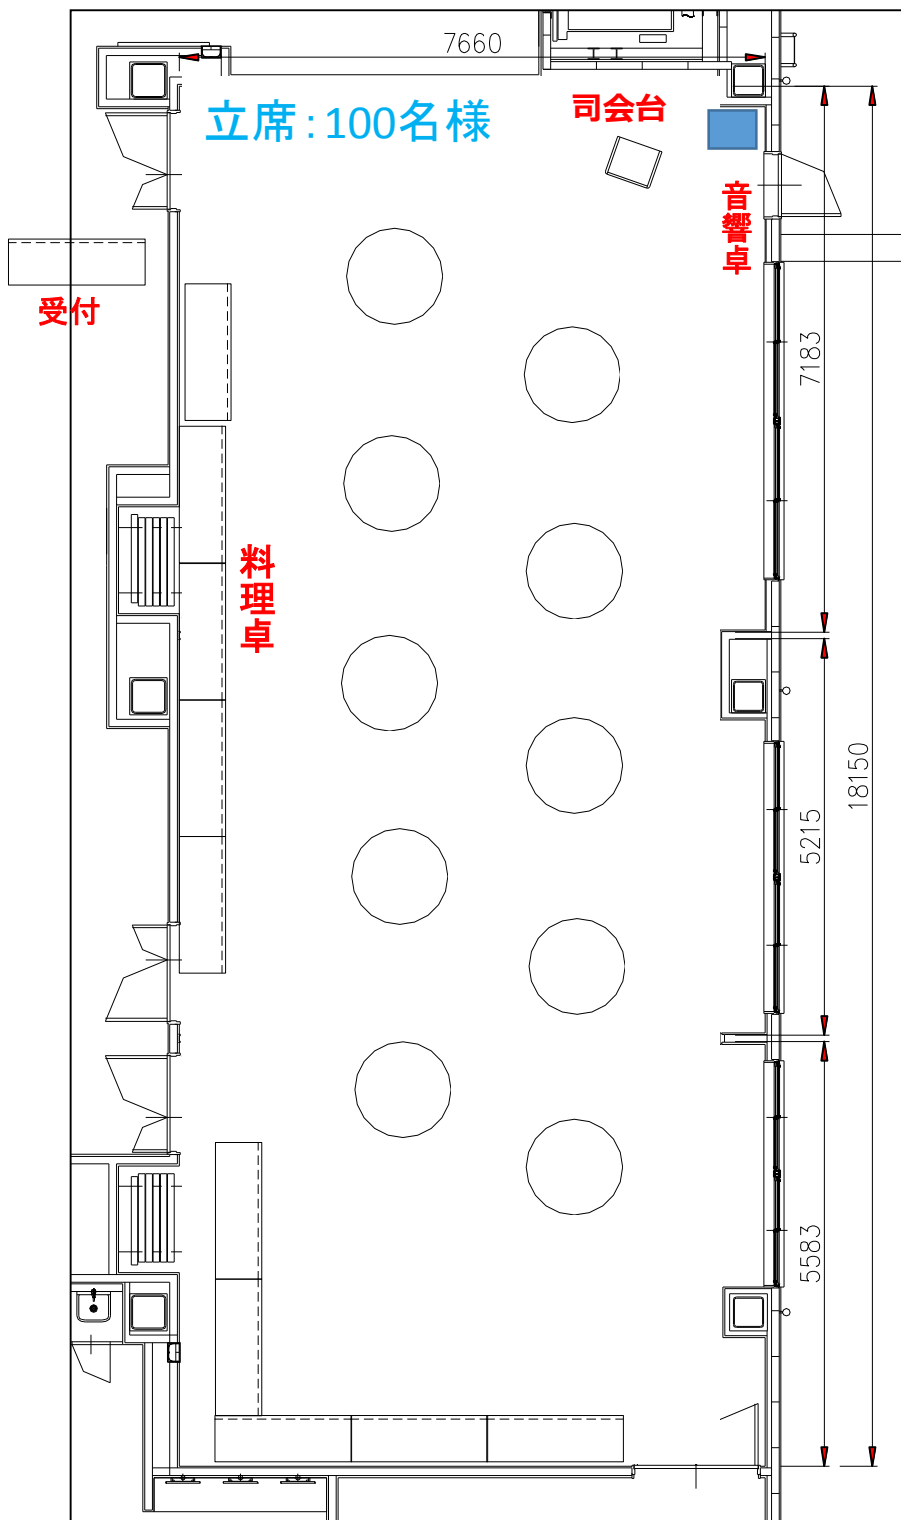

立席:100名様

着席:100名様

演台

花台