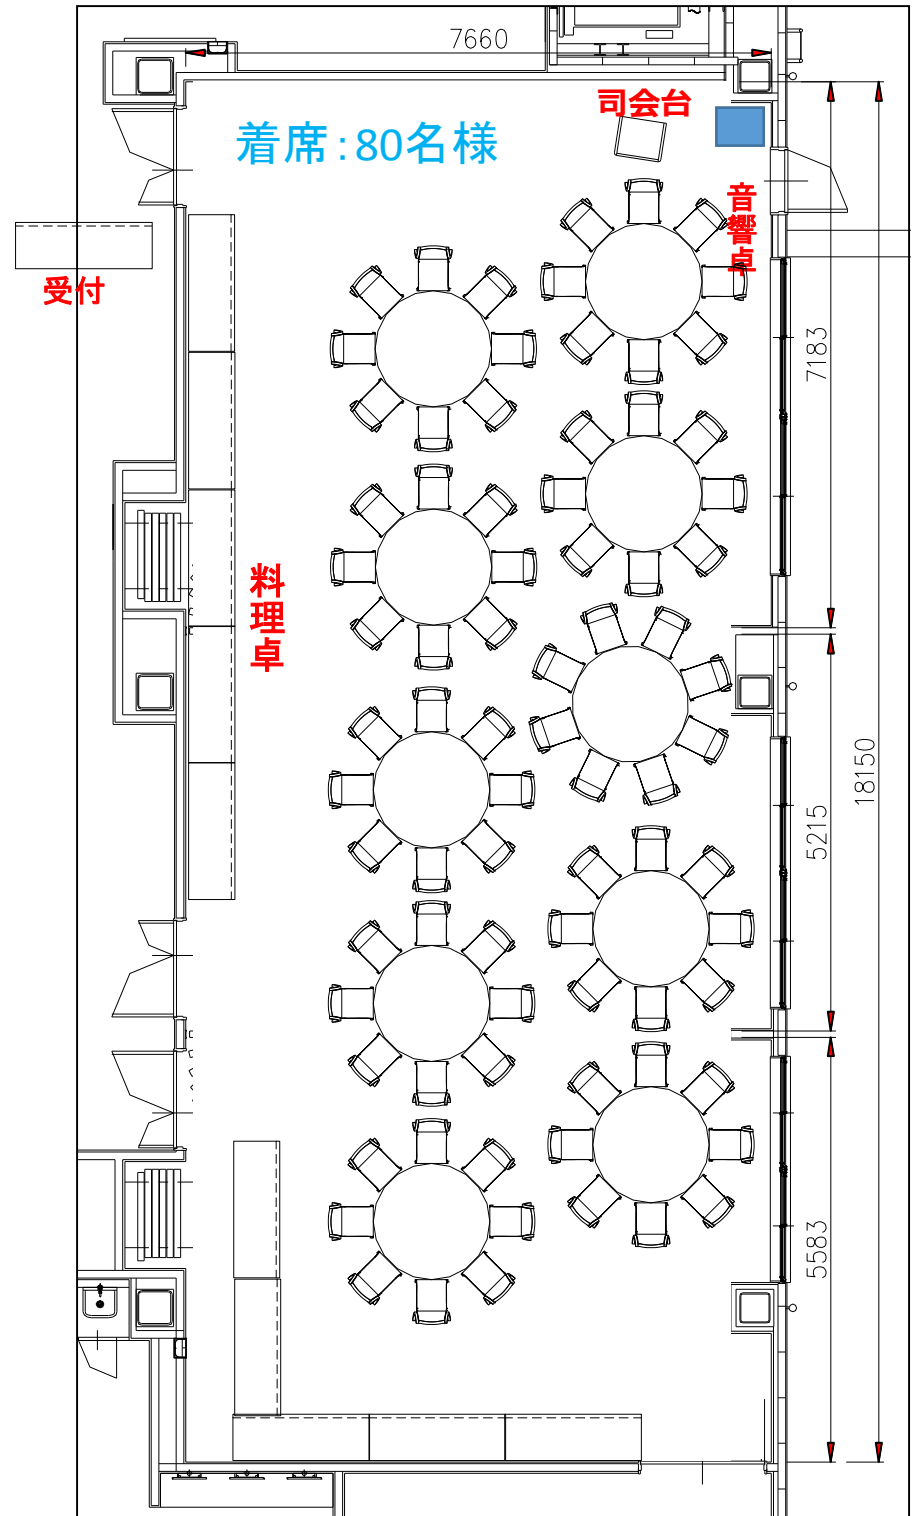

立席:100名様

着席:100名様

演台

花台