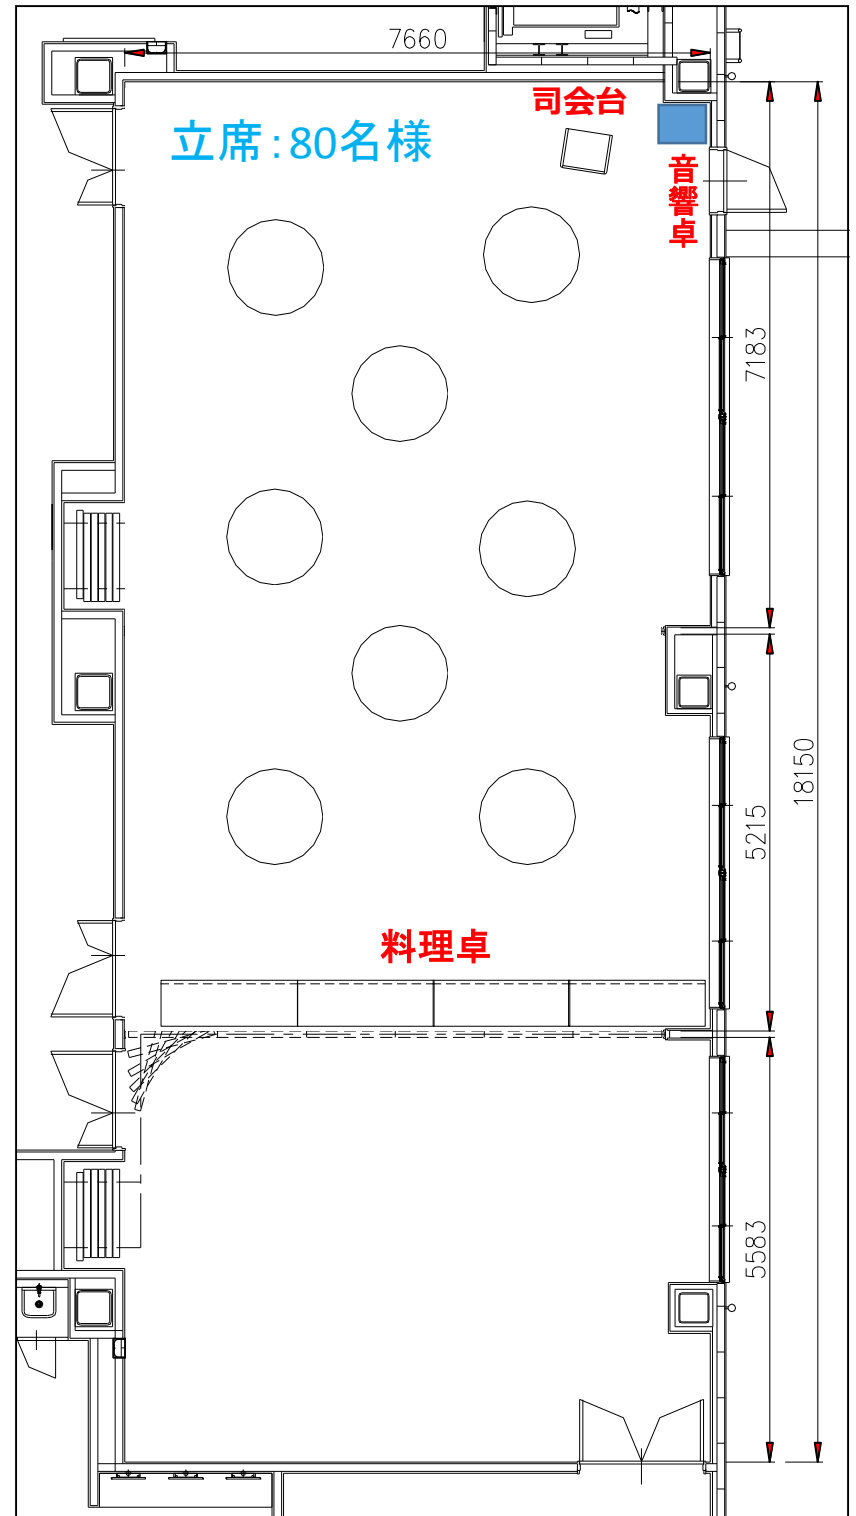

着席:48名様

立席:80名様

演台

花台