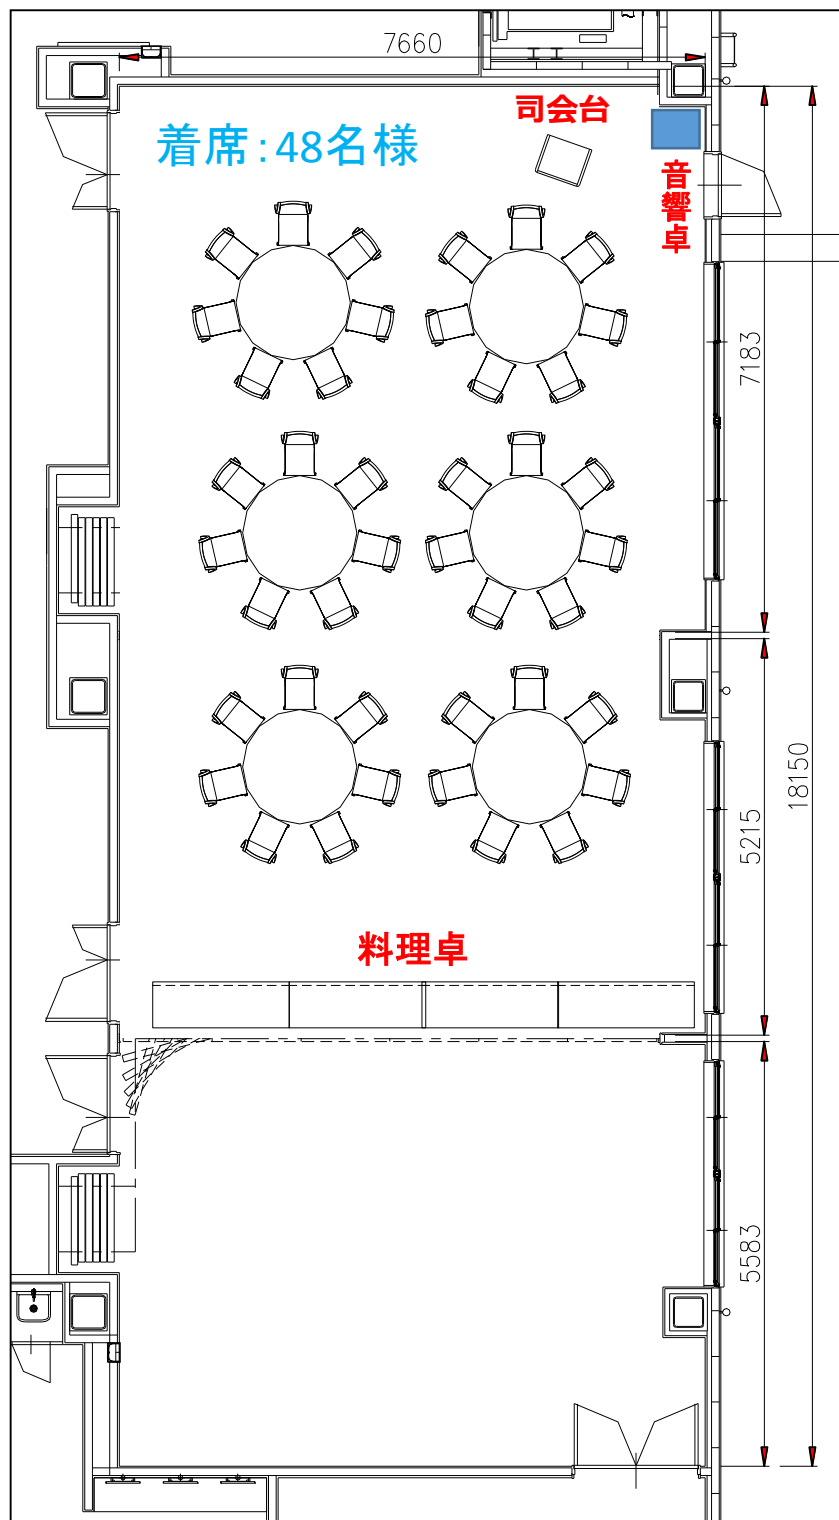

着席:48名様

立席:80名様

演台

花台